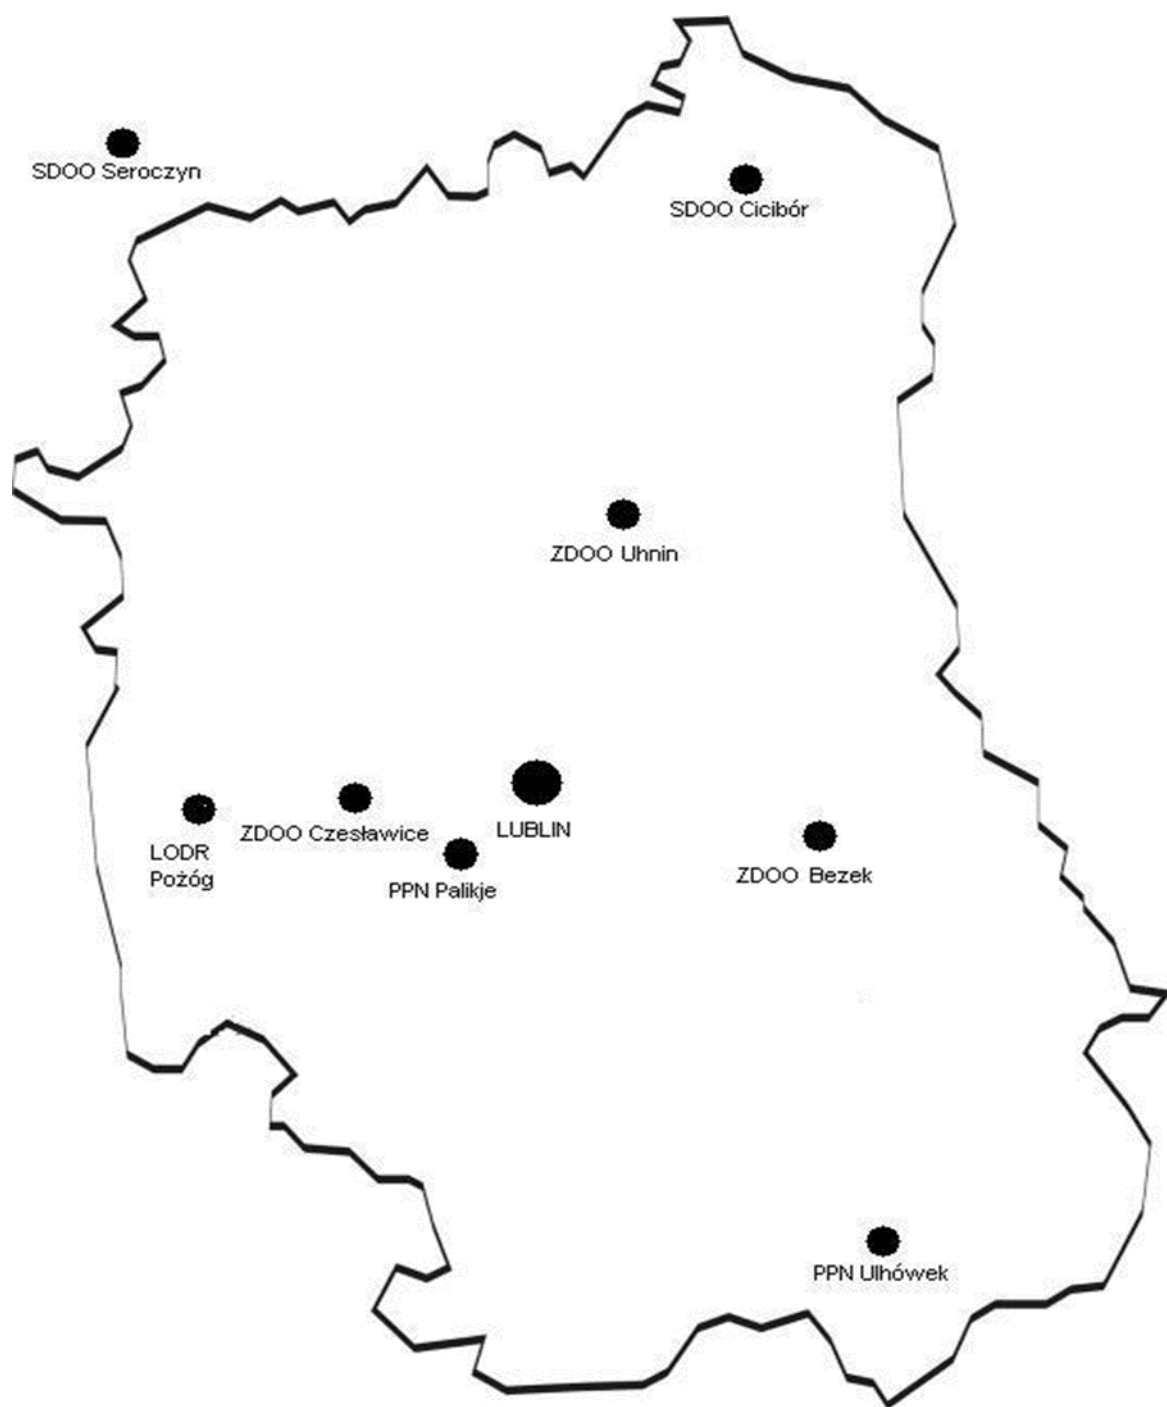

RZEPAK OZIMY

Cicibór Duży 2024

**Punkty realizacji badań odmianowych
w systemie PDO
w województwie lubelskim.**

Tabela 4.**Rzepak ozimy. Plon nasion odmian w miejscowościach (% wzorca). Rok zbioru 2024.**

Wzorzec – średnia z wszystkich badanych odmian,

Tabela 5.**Rzepak ozimy.** Plon nasion odmian (% wzorca). Lata zbioru 2024, 2023, 2022.

Lp.	Odmiana	Poziom a ₁				
		2022	2023	2024	2023-2024	2022-2024
Wzorzec dt z ha		52,2	55,5	52,6	54,1	53,4
<i>populacyjne</i>						
1	Derrick	86	91	94	92	90
2	Kuba			93		
3	Anton			93		
4	Bachus		100	97	99	
5	Marvin			91		
6	Tom		95	94	95	
<i>mieszane</i>						
7	DK Excited	109	109	106	108	108
8	LG Arnold	102	104	99	102	102
9	Ambassador	103	101	107	104	104
10	Aurelia	107	103	106	104	105
11	Batis	100	102	95	98	99
12	Crotora			99		
13	Desperado	103	103	104	104	103
14	DK Exaura		105	113	109	
15	Dynamic	104	103	102	103	103
16	Jurek		100	99	100	
17	KWS Granos			102		
18	KWS Lauros			100		
19	LG Anarion	107	98	99	98	101
20	LG Areti	101	102	103	102	102
21	LG Aviron	109	106	101	103	105
22	Metropol	104	104	99	101	102
23	Pirol			98		
24	Richmond			103		
25	Temptation			98		
26	DK Exima	103	105	105	105	104
27	LE18/349			104		
28	Trezzor		101	96	99	
Liczba doświadczeń		4	3	4	7	11