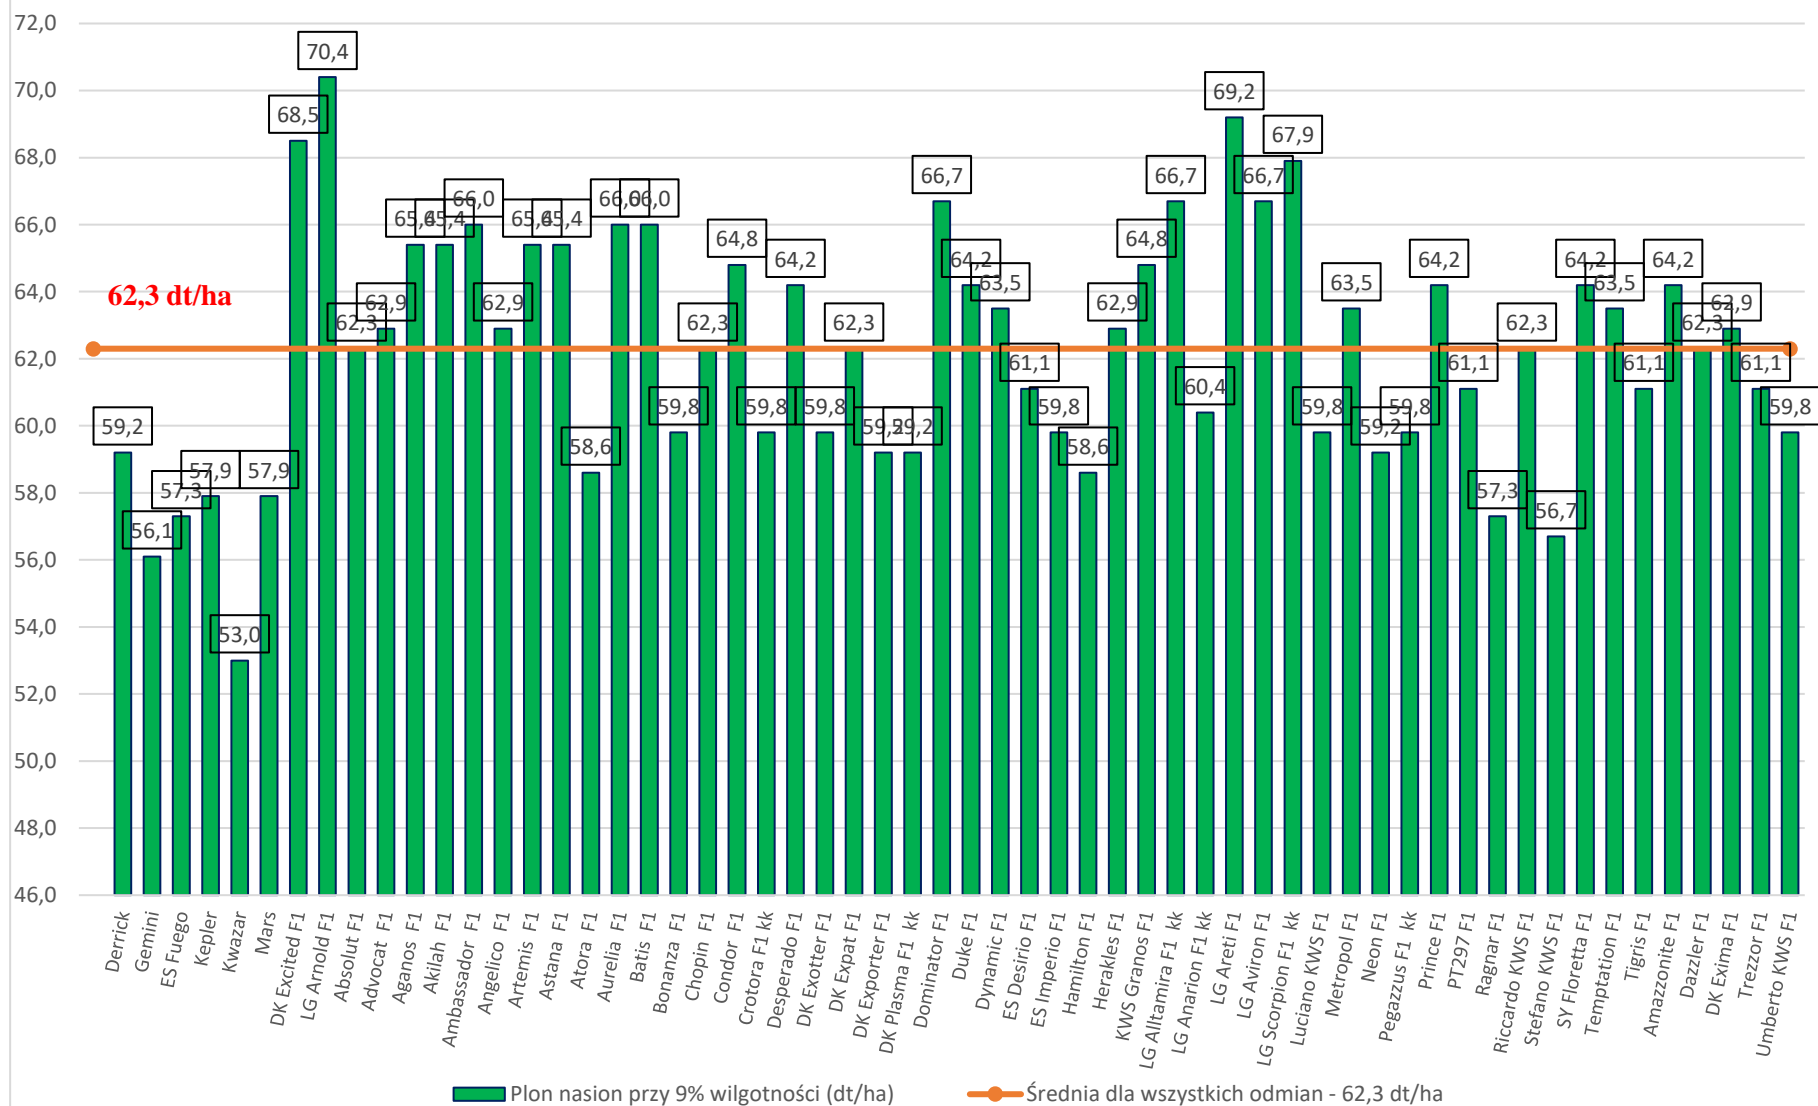

Rzepak ozimy. Plon nasion przy 9% wilgotności (dt/ha). Głubczyce. Rok zbioru 2022.