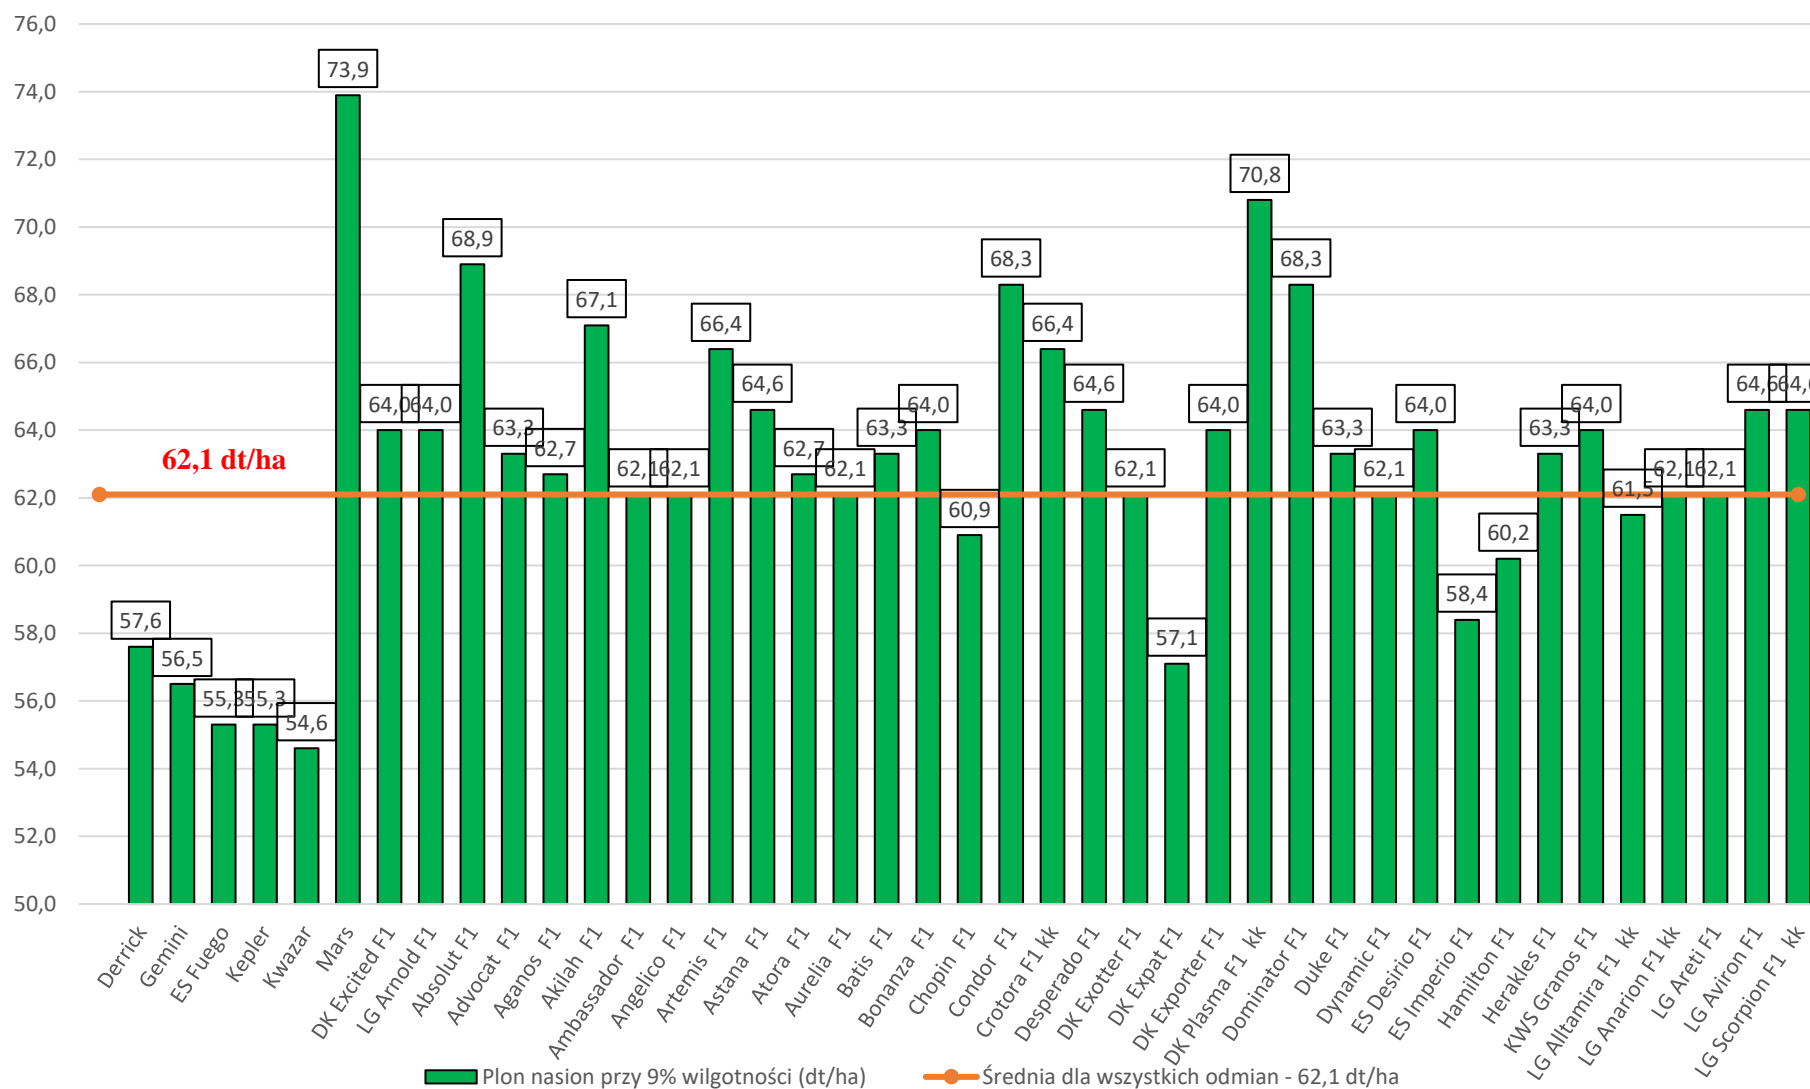

Rzepak ozimy. Plon nasion przy 9% wilgotności (dt/ha). Głubczyce. Lata zbioru 2021-2022.