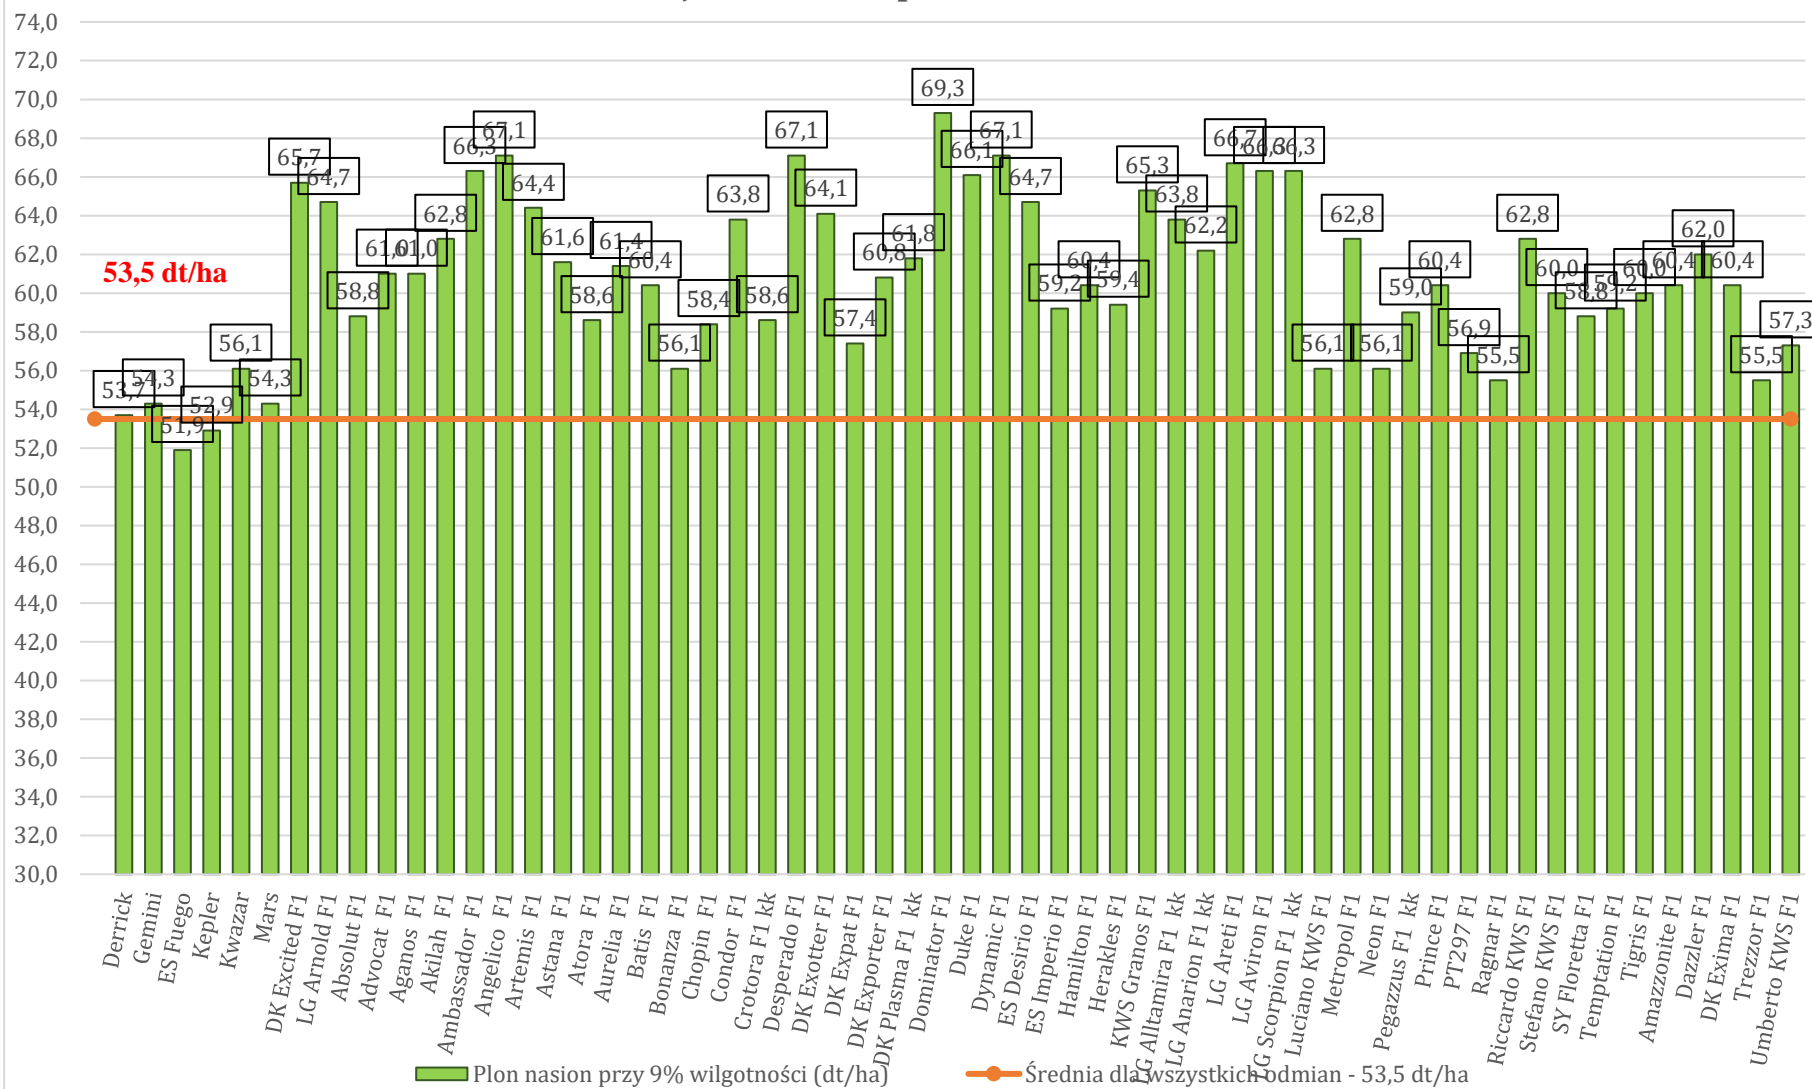

36	KWS Granos	F₁	104	-	-	108	-	-	109	-	-		
37	LG Alltamira	kk	107	-	-	87	-	-	120	-	-		
38	LG Anarion	kk	97	-	-	110	-	-	99	-	-		
39	LG Areti	F₁	111	114	-	117	114	-	100	115	-		
40	LG Aviron	F₁	107	110	-	114	123	-	105	96	-		
41	LG Scorpion	kk	109	-	-	118	-	-	99	-	-		
42	Luciano	KWS	96	102	102	88	96	94	-	-	-		
43	Metropol	F₁	102	-	-	104	-	-	103	-	-		
44	Neon	F₁	95	100	-	90	96	-	-	-	-		
45	Pegazzus	kk	96	-	-	87	-	-	107	-	-		
46	Prince	F₁	LOZ	103	103	102	101	98	105	93	97	100	
47	PT297	F₁	98	-	-	92	-	-	90	-	-		
48	Ragnar	F₁	92	94	93	90	91	98	-	-	-		
49	Riccardo	KWS	F₁	100	97	97	106	97	96	-	-	-	
50	Stefano	KWS	F₁	LOZ	91	102	105	108	108	107	96	94	96
51	SY Floretta	F₁	103	-	-	92	-	-	94	-	-	-	
52	Temptation	F₁	102	103	-	91	101	-	-	-	-	-	
53	Tigris	F₁	98	99	101	104	95	98	93	95	95	95	
54	Amazzonite	F₁	103	100	-	94	97	-	-	-	-	-	
55	Dazzler	F₁	100	-	-	94	-	-	111	-	-	-	
56	DK Exima	F₁	101	100	-	96	103	-	-	-	-	-	
57	Trezzor	F₁	LOZ	98	104	104	88	89	95	87	95	98	
58	Umberto	KWS	F₁	96	104	-	92	101	-	-	-	-	
Liczba doświadczeń			1	2	3	1	2	3	1	2	3		

Wzorzec-średnia dla wszystkich badanych odmian,

LOZ - Lista Odmian Zalecanych

F₁ - odmiana mieszańcowa,

kk- odmiana o dużej odporności na kiłę kapusty, w zakresie patotypów najczęściej występujących w Polsce

Rzepak ozimy. Plon nasion przy 9% wilgotności (dt/ha). Województwo opolskie. Rok zbioru 2022.