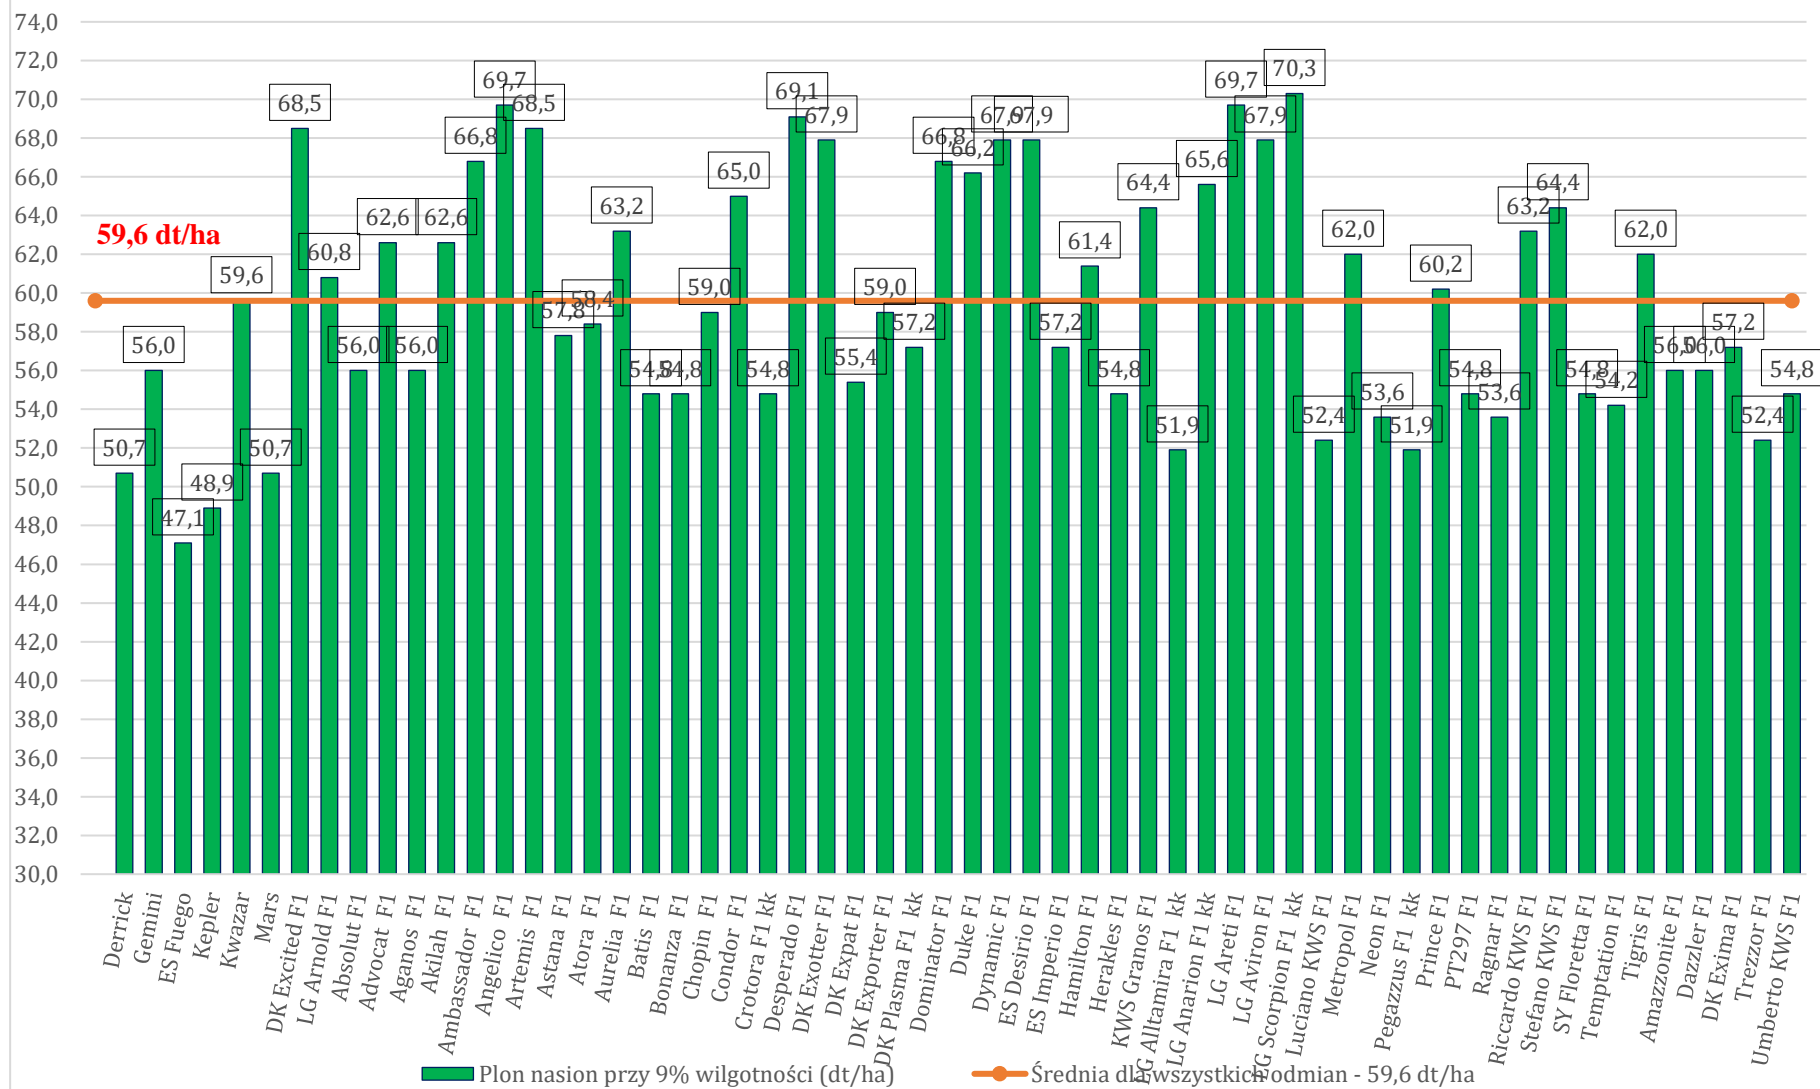

Rzepak ozimy. Plon nasion przy 9% wilgotności (dt/ha). Bąków. Rok zbioru 2022.