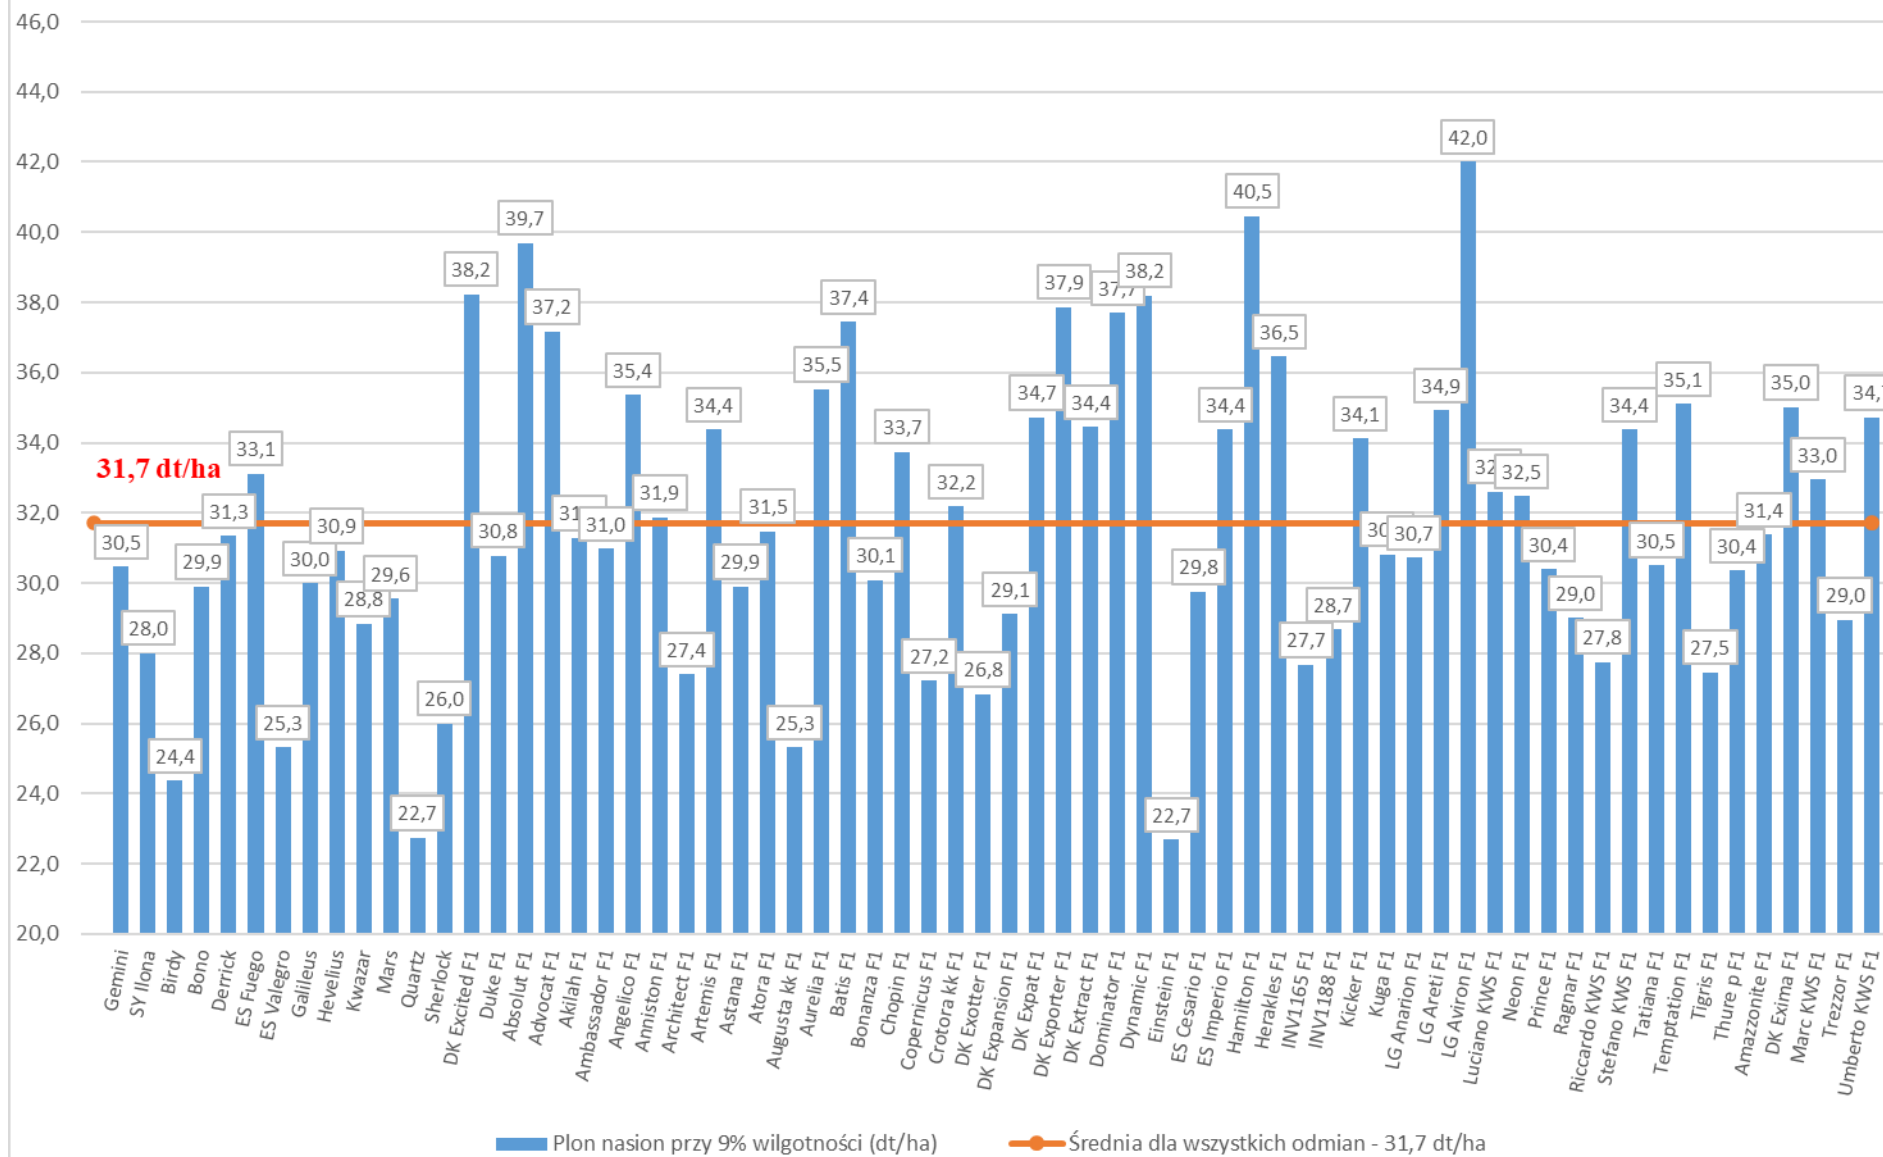

Rzepak ozimy. Plon nasion przy 9% wilgotności (dt/ha). Łosiów. Rok zbioru 2021.

Rzepak ozimy. Plon nasion przy 9% wilgotności (dt/ha). Bąków. Rok zbioru 2021.