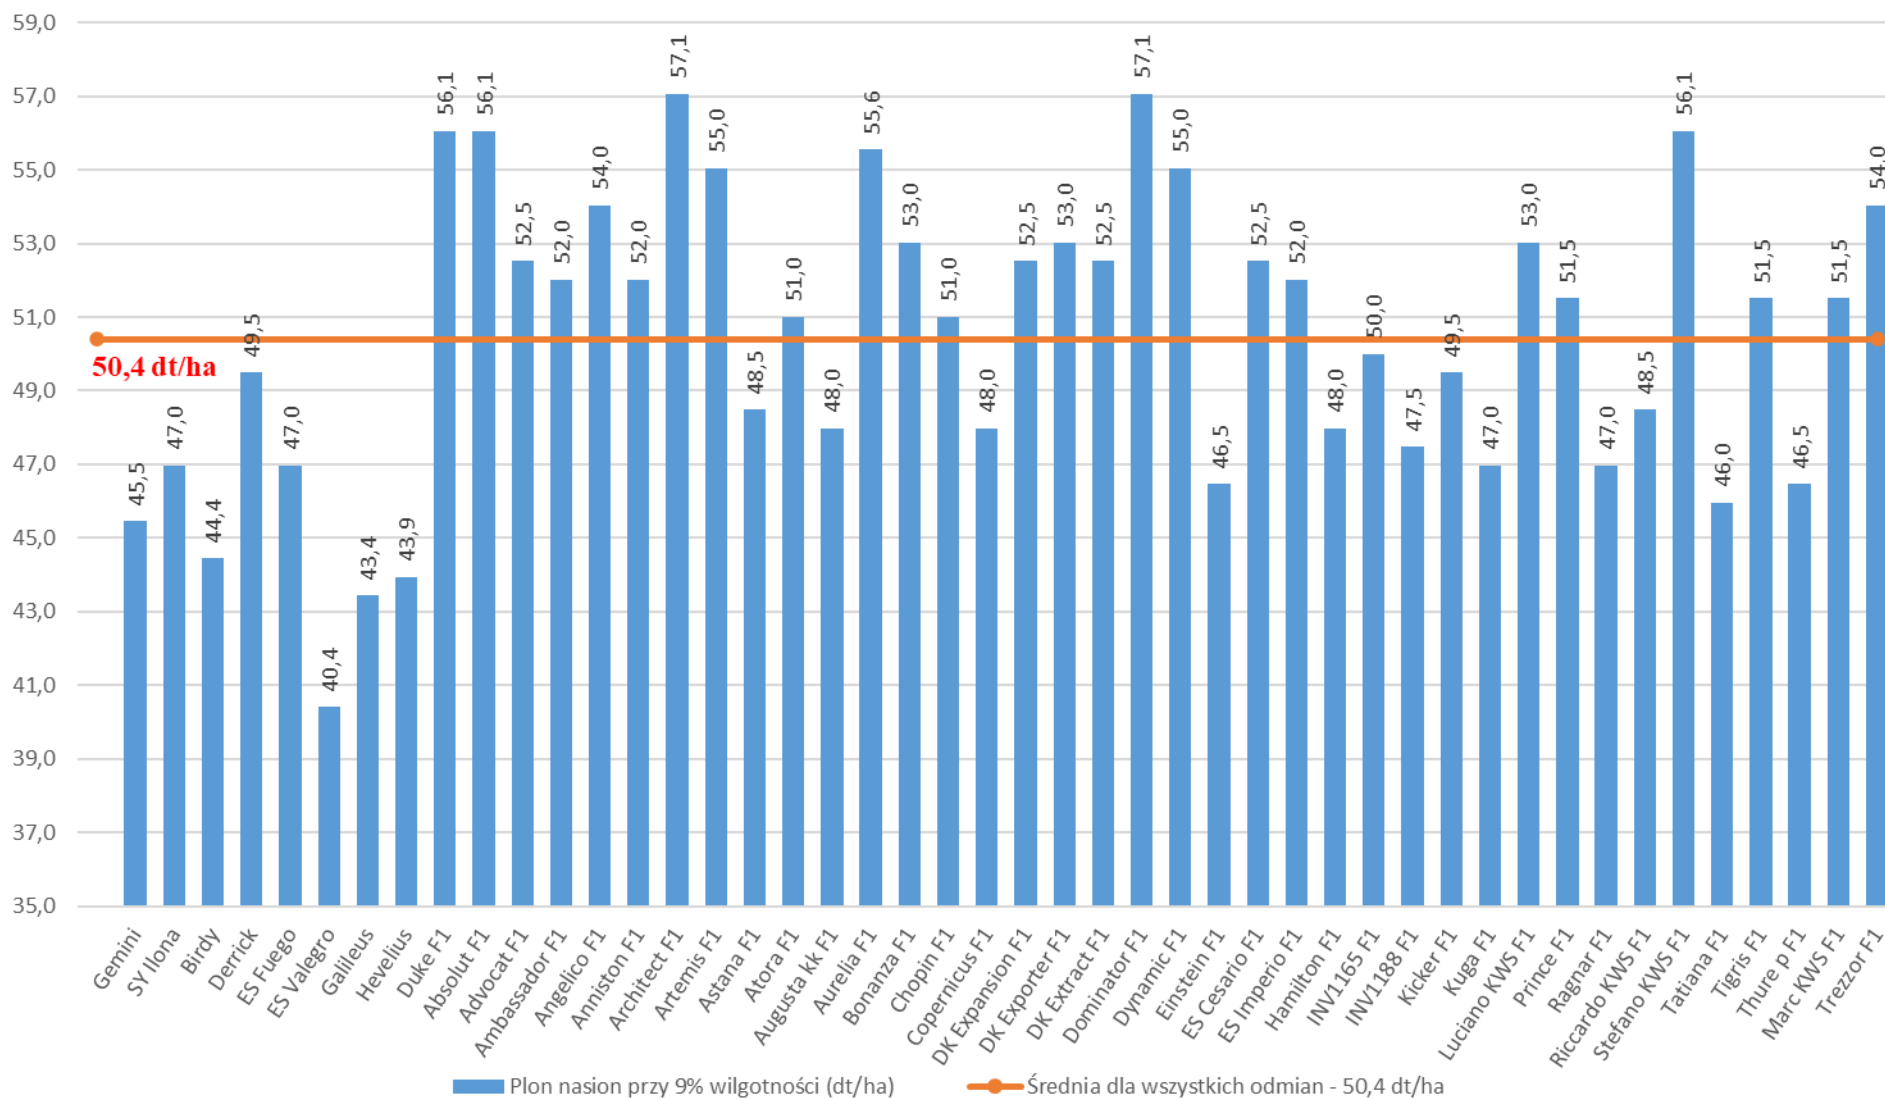

Rzepak ozimy. Plon nasion przy 9% wilgotności (dt/ha). Głębczyce. Lata zbioru 2020-2021.