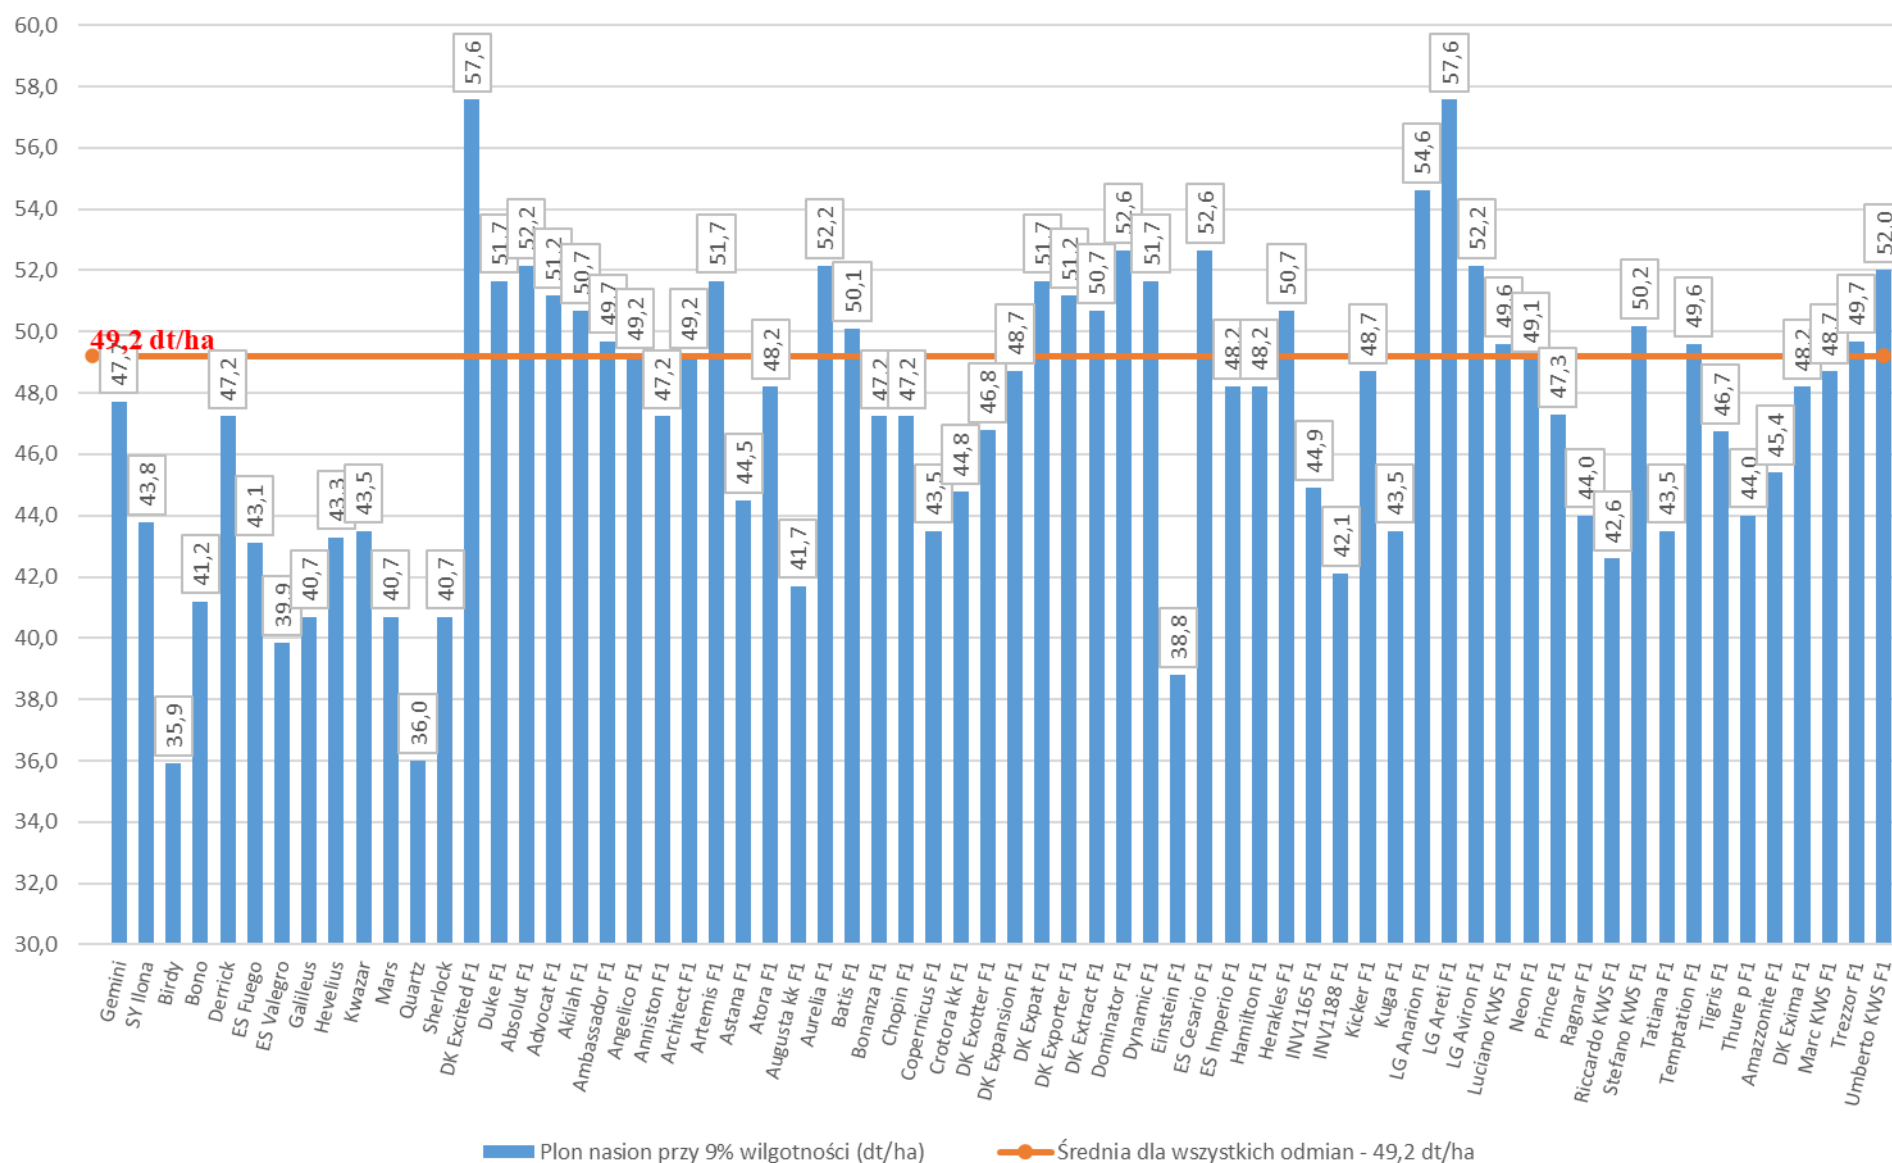

37	DK Extract	F₁	LOZ	109	104	107	109	102	103	100	96	100
38	Dominator	F₁	LOZ	113	113	-	119	119	-	99	104	-
39	Dynamic	F₁		105	109	-	120	110	-	102	104	-
40	Einstein	F₁		88	92	95	71	82	86	-	-	-
41	ES Cesario	F₁		104	104	103	94	96	104	124	-	-
42	ES Imperio	F₁	LOZ	104	103	107	108	104	105	91	96	-
43	Hamilton	F₁		90	95	99	127	124	120	95	-	-
44	Herakles	F₁		105	-	-	115	-	-	99	-	-
45	INV1165	F₁		101	99	99	87	85	82	-	-	-
46	INV1188	F₁		89	94	-	90	93	-	-	-	-
47	Kicker	F₁		102	98	100	107	105	107	-	-	-
48	Kuga	F₁		91	93	92	97	101	104	-	-	-
49	LG Anarion	F₁		116	-	-	97	-	-	119	-	-
50	LG Areti	F₁		117	-	-	110	-	-	130	-	-
51	LG Aviron	F₁		113	-	-	132	-	-	87	-	-
52	Luciano KWS	F₁		108	105	-	103	97	-	-	-	-
53	Neon	F₁		106	-	-	102	-	-	-	-	-
54	Prince	F₁	LOZ	103	102	103	96	107	108	100	103	101
55	Ragnar	F₁		96	93	89	91	102	100	-	-	-
56	Riccardo KWS	F₁		93	96	-	87	92	-	-	-	-
57	Stefano KWS	F₁	LOZ	113	111	108	108	107	106	92	96	99
58	Tatiana	F₁		91	91	97	96	94	96	-	-	-
59	Temptation	F₁		103	-	-	111	-	-	-	-	-
60	Tigris	F₁	LOZ	101	102	104	87	95	98	97	96	-
61	Thure p	F₁		93	92	-	96	101	-	-	-	-
62	Amazzoneite	F₁		96	-	-	99	-	-	-	-	-
63	DK Exima	F₁		99	-	-	110	-	-	-	-	-
64	Marc KWS	F₁		104	102	-	104	106	-	-	-	-
65	Trezzor	F₁	LOZ	110	107	112	91	99	97	103	104	-
66	Umberto KWS	F₁		112	-	-	109	-	-	-	-	-
Liczba doświadczeń				1	2	3	1	2	3	1	2	3

Wzorzec-średnia dla wszystkich badanych odmian,

LOZ - Lista Odmian Zalecanych

F₁ - odmiana mieszańcowa,

p - odmiana półkarłowa

kk- odmiana o dużej odporności na kiłę kapusty, w zakresie patotypów najczęściej występujących w Polsce

Rzepak ozimy. Plon nasion przy 9% wilgotności (dt/ha). Głubczyce. Rok zbioru 2021.

Rzepak ozimy. Plon nasion przy 9% wilgotności (dt/ha). Województwo opolskie. Rok zbioru 2021.