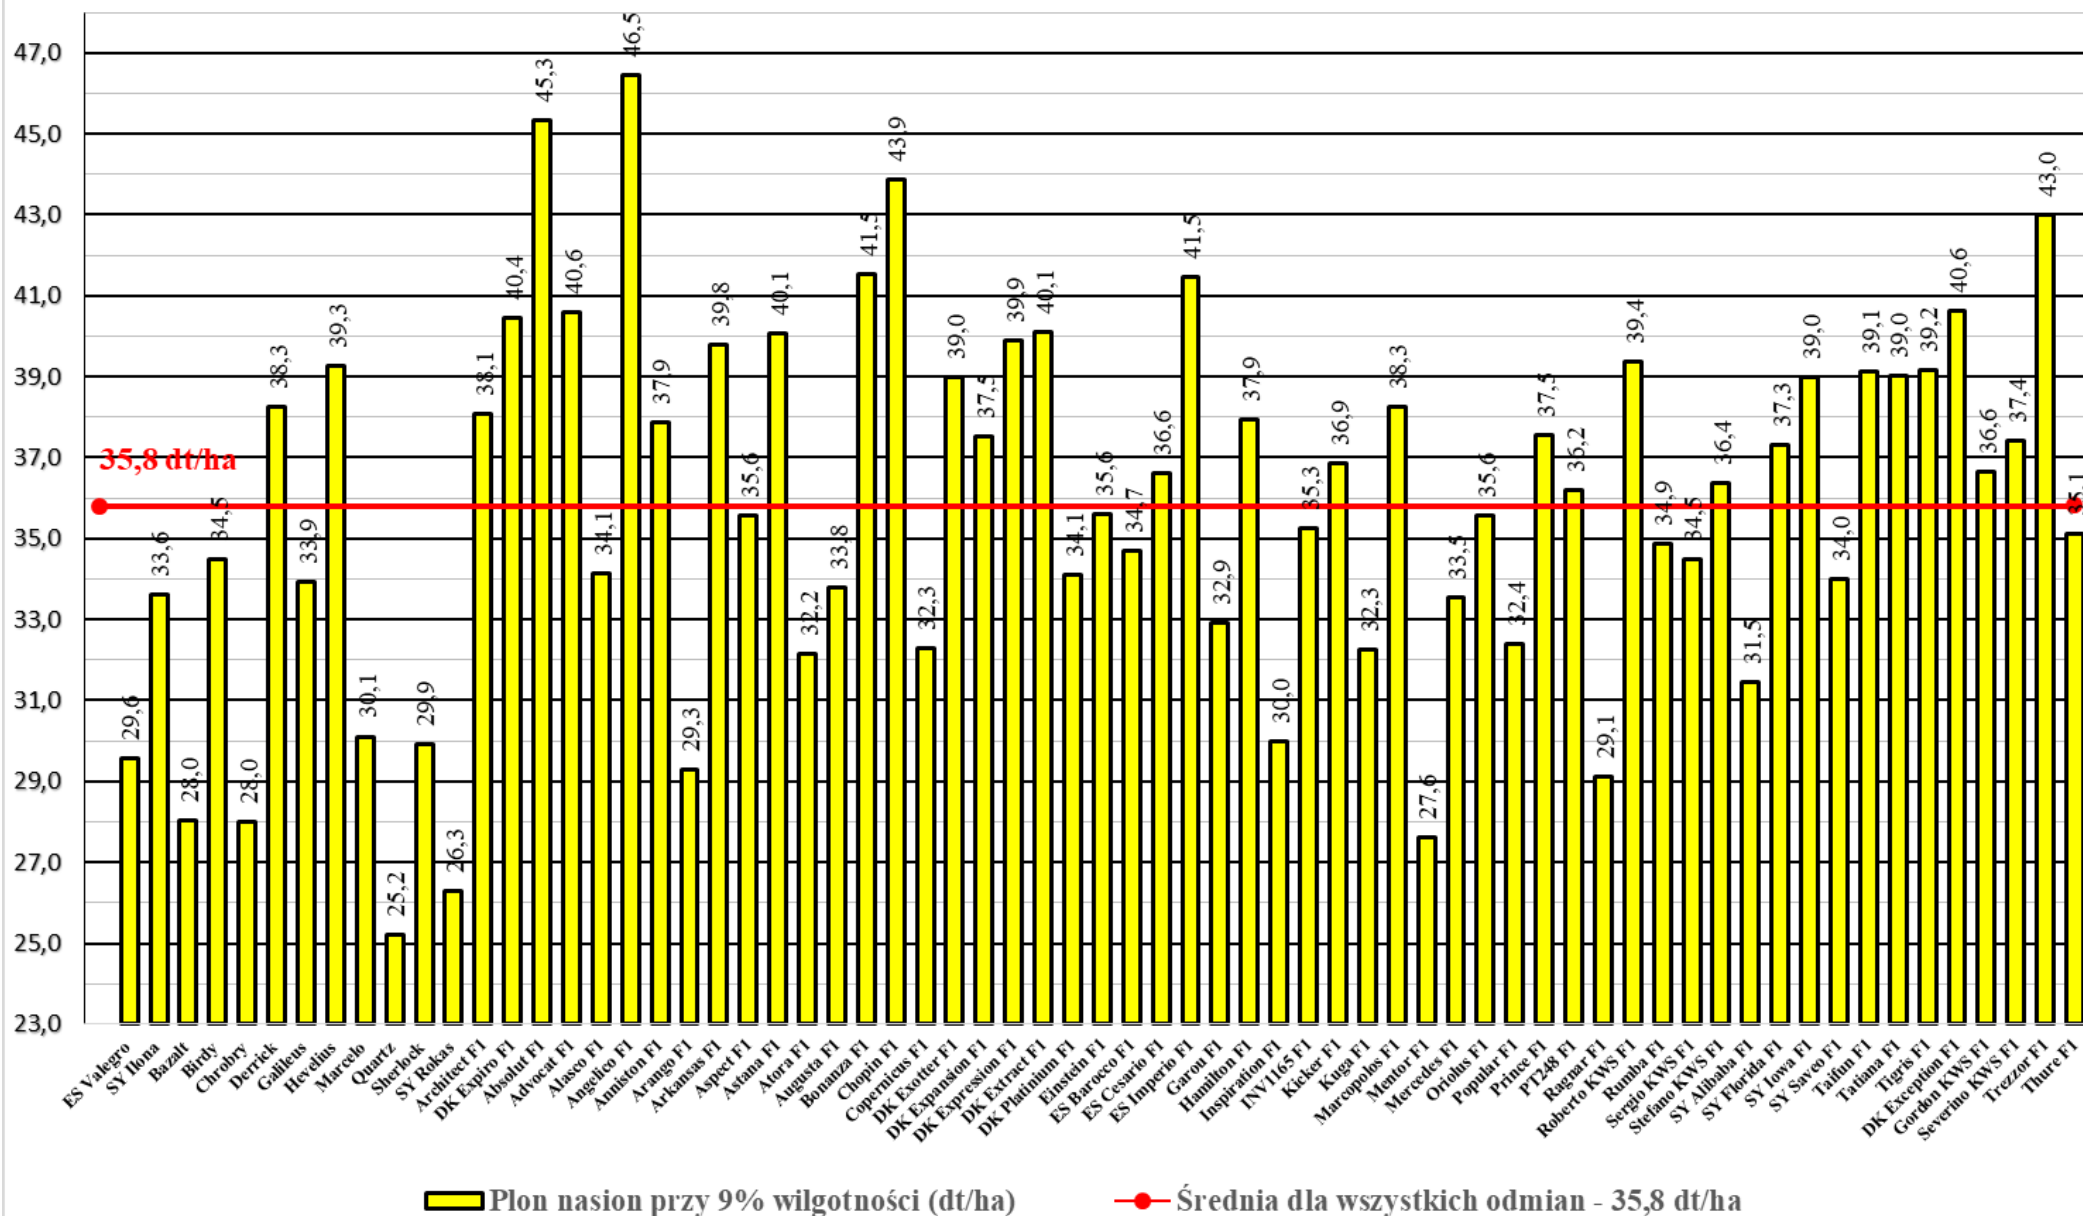

37	Thure	p	F₁	98	110	80	78	96	90	79	-	99	-	92	-	98	-
38	Bazalt			78	96	75	-	83	-	71	86	87	85	80	-	82	-
39	Birdy			96	109	90	-	98	-	79	91	103	99	92	-	98	-
40	Chrobry			78	99	101	-	93	-	71	-	95	94	87	-	88	-
41	Marcelo			84	88	80	-	84	-	75	-	85	96	87	-	84	-
42	Quartz			70	86	83	-	80	-	73	-	96	-	82	-	85	-
43	SY Rokas			73	91	98	-	87	-	79	92	94	95	90	-	85	-
44	Alasco	kk	F₁	95	82	101	-	93	-	98	105	-	-	105	-	-	-
45	Arango		F₁	82	95	81	-	86	-	65	-	103	-	81	-	84	-
46	Copernicus		F₁	90	111	103	-	101	-	97	107	-	-	103	-	-	-
47	DK Expression		F₁ LOZ	111	101	92	-	102	-	103	110	117	109	110	-	117	-
48	DK Platinum	kk	F₁ LOZ	95	85	109	-	96	-	86	99	103	103	101	-	100	-
49	Einstein		F₁	99	94	127	-	107	-	72	86	-	-	99	-	-	-
50	ES Cesario		F₁	102	119	128	-	117	-	92	-	93	92	113	-	103	-
51	ES Imperio		F₁ LOZ	116	107	111	-	112	-	92	-	111	109	112	-	113	-
52	Garou		F₁	92	96	106	-	98	-	80	-	104	-	98	-	96	-
53	Hamilton		F₁	106	114	66	-	95	-	85	-	107	101	94	-	105	-
54	Inspiration		F₁	84	107	94	-	95	-	86	-	-	-	96	-	-	-
55	Kicker		F₁	103	111	70	-	95	-	79	91	-	-	89	-	-	-
56	Mentor	kk	F₁	77	92	75	-	82	-	56	-	79	-	73	-	72	-
57	Oriolus		F₁	99	103	98	-	100	-	68	-	92	-	91	-	89	-
58	Popular		F₁	90	99	68	-	86	-	66	-	97	-	80	-	88	-
59	PT248		F₁	101	103	108	-	104	-	77	87	-	-	99	-	-	-
60	Roberto KWS		F₁	110	76	97	-	94	-	99	104	-	-	109	-	-	-
61	Rumba		F₁	97	102	96	-	99	-	67	-	89	-	89	-	86	-
62	SY Saveo		F₁	95	89	111	-	98	-	-	-	-	-	-	-	-	-
63	Taifun		F₁	109	91	87	-	96	-	65	86	109	111	89	-	96	-
64	Tigris		F₁ LOZ	109	103	93	-	102	-	103	109	114	110	110	-	115	-
65	Gordon KWS		F₁	102	111	127	-	113	-	97	-	105	-	116	-	108	-
66	Severino KWS		F₁	105	122	130	-	119	-	97	-	-	-	118	-	-	-
67	Trezzor		F₁	120	113	72	-	102	-	86	-	-	-	100	-	-	-
Liczba doświadczeń				1	1	1	1	3	4	2	3	1	2	4	6	3	6

Wzorzec-średnia dla wszystkich badanych odmian,

LOZ-Lista Odmian Zalecanych

F₁ – odmiana mieszańcowa,

A* - Głubczyce, Pągów

B* - Głubczyce, Pągów, Łosiów

A** - Głubczyce

B** - Głubczyce, Łosiów

kk- odmiana o dużej odporności na kiłę kapusty, w zakresie patotypów najczęściej występujących w Polsce.

p – odmiana półkartłowa

Tab. 2. Rzepak ozimy. Plon nasion przy 9% wilgotności w miejscowościach (%wzorca). Lata zbioru 2019, 2017-2019.

Rzepak ozimy. Plon nasion przy 9% wilgotności (dt/ha). Głubczyce. Rok zbioru 2019.