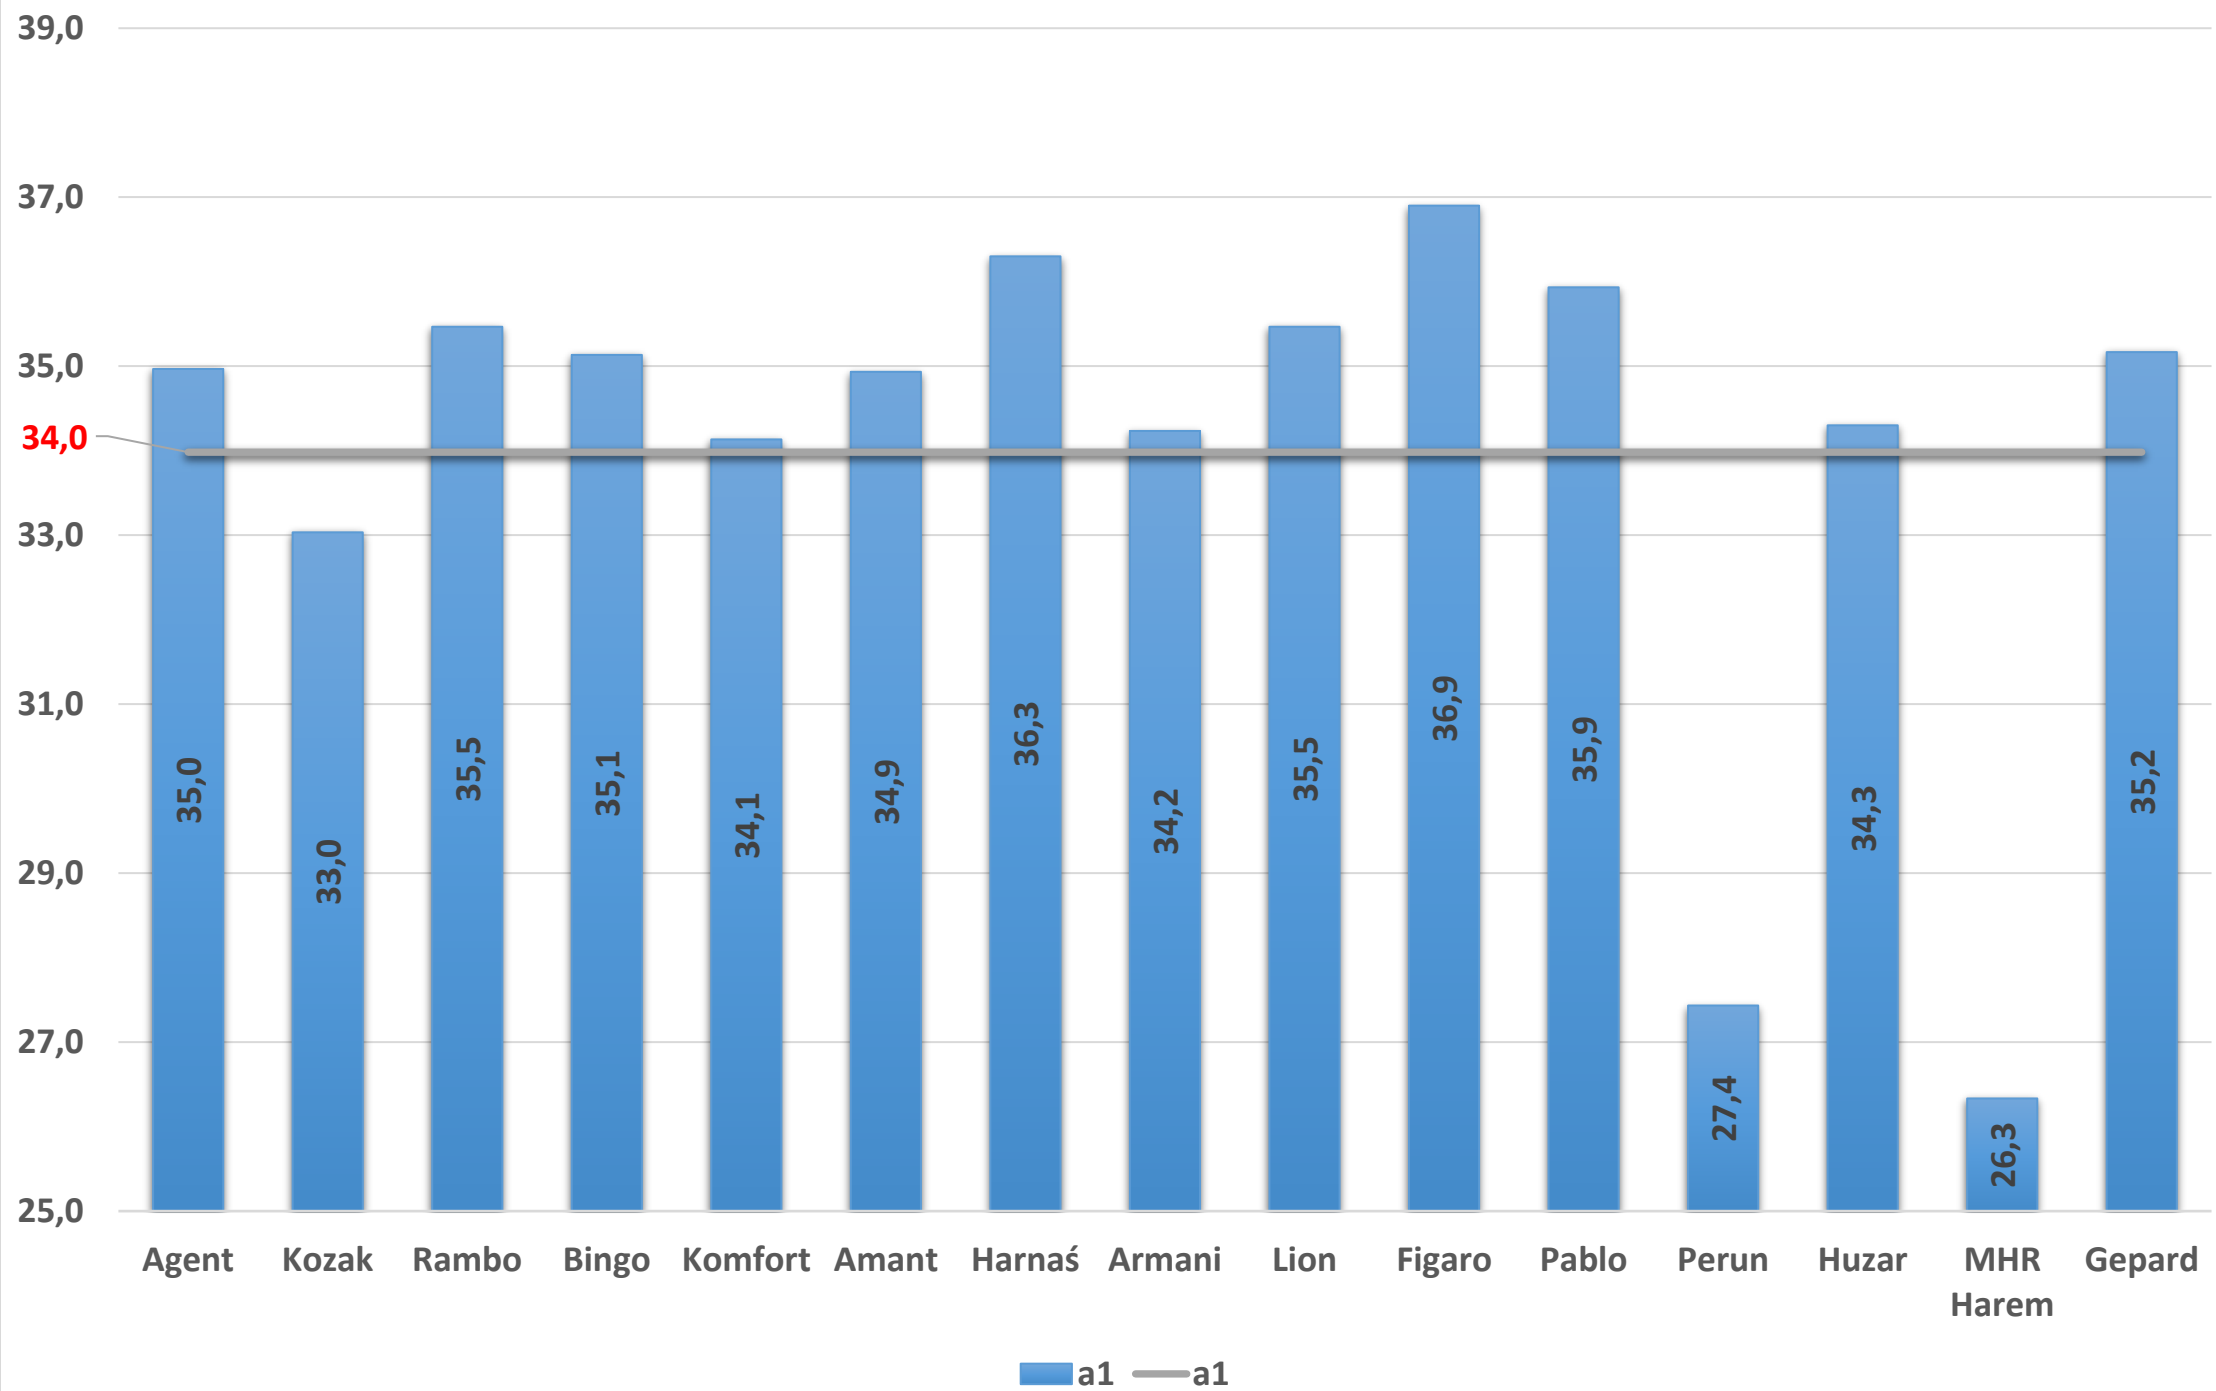

Owies. Wyniki ogólne doświadczeń. Rok zbioru 2022

Lp.	Odmiana	Krościna Mała	Tomaszów Bolesławiecki	Jelenia Góra
Wzorzec [dt/ha]		38,7	30,6	32,6
1	Gepard	98	121	92
2	Kozak	99	96	95
3	Rambo LOZ	107	104	102
4	Bingo LOZ	92	117	103
5	Harnaś	97	101	104
6	Armani LOZ	99	101	109
7	Agent LOZ	96	111	116
8	Lion	114	90	95
9	Figaro LOZ	107	101	104
10	Pablo	105	114	107
11	Perun LOZ	113	104	99
12	MHR Harem LOZ	88	70	82
13	Wulkan	101	106	96
14	Adorator	78	69	85
15	Magellan	106	94	109

Wzorzec – średnia dla wszystkich badanych odmian

LOZ – Odmiana z listy odmian zalecanych

Owies. Plon względny ziarna. Lata zbioru: 2020–2022

Lp.	Odmiana	2020	2021	2022	2020-2022
Wzorzec [dt/ha]		65,4	64,7	34,0	54,7
1	Gepard	-	105	103	104
2	Kozak	109	102	97	103
3	Rambo LOZ	109	110	104	108
4	Bingo LOZ	109	105	103	106
5	Harnaś	101	101	100	101
6	Armani LOZ	109	106	103	106
7	Agent LOZ	110	102	107	106
8	Lion	100	102	101	101
9	Figaro LOZ	109	107	104	107
10	Pablo	109	103	109	107
11	Perun LOZ	106	104	106	105
12	MHR Harem LOZ	70	74	81	75
13	Wulkan	-	108	101	105
14	Adorator	-	-	77	-
15	Magellan	-	-	103	-
Liczba doświadczeń		4	3	3	10

Wzorzec – średnia dla wszystkich badanych odmian

LOZ – Odmiana z listy odmian zalecanych

Owies. Plon względny (% wzorca). Rok zbioru 2022.

Owies. Plon przy wilgotności 14% (dt/ha). Rok zbioru 2022.