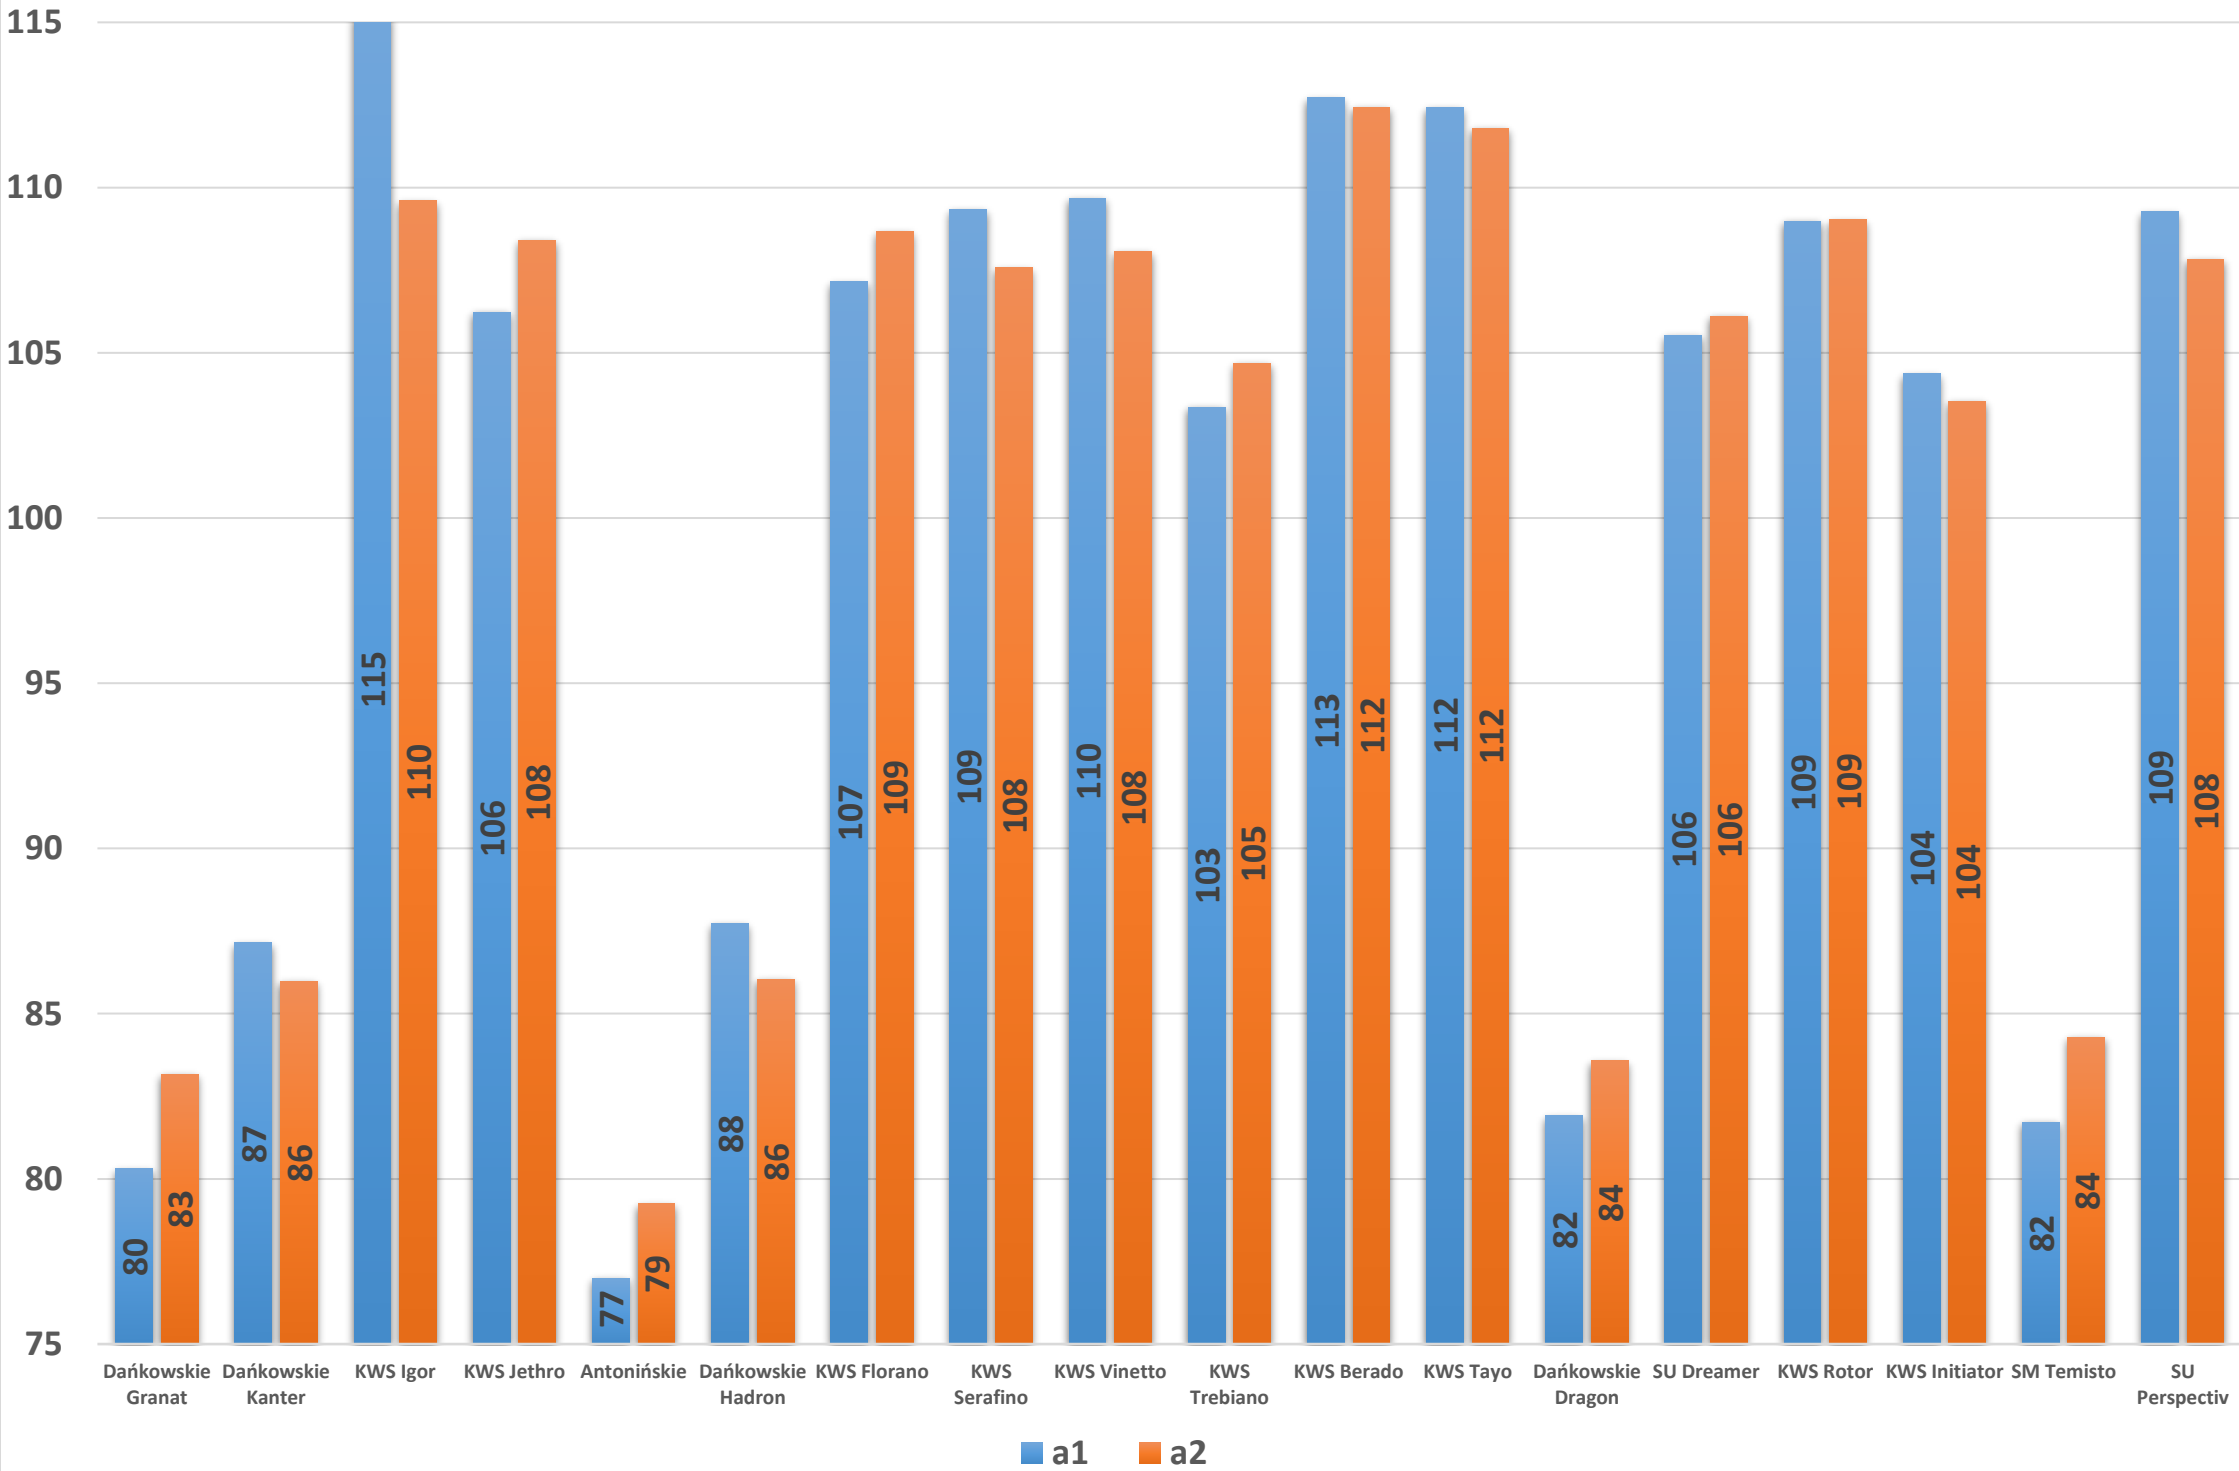

Wzorzec – średnia dla wszystkich badanych odmian

LOZ – Odmiana z listy odmian zalecanych

Żyto ozime. Plon względny ziarna. Lata zbioru: 2020–2022

Lp.	Odmiana	Poziom a ₁				Poziom a ₂			
		2020	2021	2022	2020-2022	2020	2021	2022	2020-2022
	Wzorzec [dt/ha]	86,1	88,7	78,2	87,4	96,7	97,8	87,4	97,2
1	Dańkowskie Granat	86	85	80	86	85	85	83	85
2	Dańkowskie Kanter	-	-	87	-	-	-	86	-
3	KWS Igor	-	-	115	-	-	-	110	-
4	KWS Jethro LOZ	110	112	106	111	115	109	108	112
5	Antonińskie LOZ	85	83	77	84	86	88	79	87
6	Dańkowskie Hadron LOZ	82	84	88	83	85	82	86	83
7	KWS Florano	103	104	107	103	103	102	109	103
8	KWS Serafino LOZ	104	104	109	104	106	104	108	105
9	KWS Vinetto LOZ	107	104	110	106	107	107	108	107
10	KWS Trebiano LOZ	108	104	103	106	107	103	105	105
11	KWS Berado	111	106	113	108	107	108	112	107
12	KWS Tayo	112	117	112	114	114	114	112	114
13	Dańkowskie Dragon	-	84	82	84	-	85	84	85
14	SU Dreamer	-	101	106	101	-	104	106	104
15	KWS Rotor	-	-	109	-	-	-	109	-
16	KWS Initiator	-	-	104	-	-	-	104	-
17	SM Temisto	-	-	82	-	-	-	84	-
18	SU Perspectiv	-	-	109	-	-	-	108	-
	Liczba doświadczeń	4	4	4	12	4	4	4	12

Wzorzec – średnia dla wszystkich badanych odmian

LOZ – Odmiana z listy odmian zalecanych

Żyto ozime. Plon przy wilgotności 14% (dt/ha). Rok zbioru 2022.

Żyto ozime. Plon względny (% wzorca). Rok zbioru 2022.