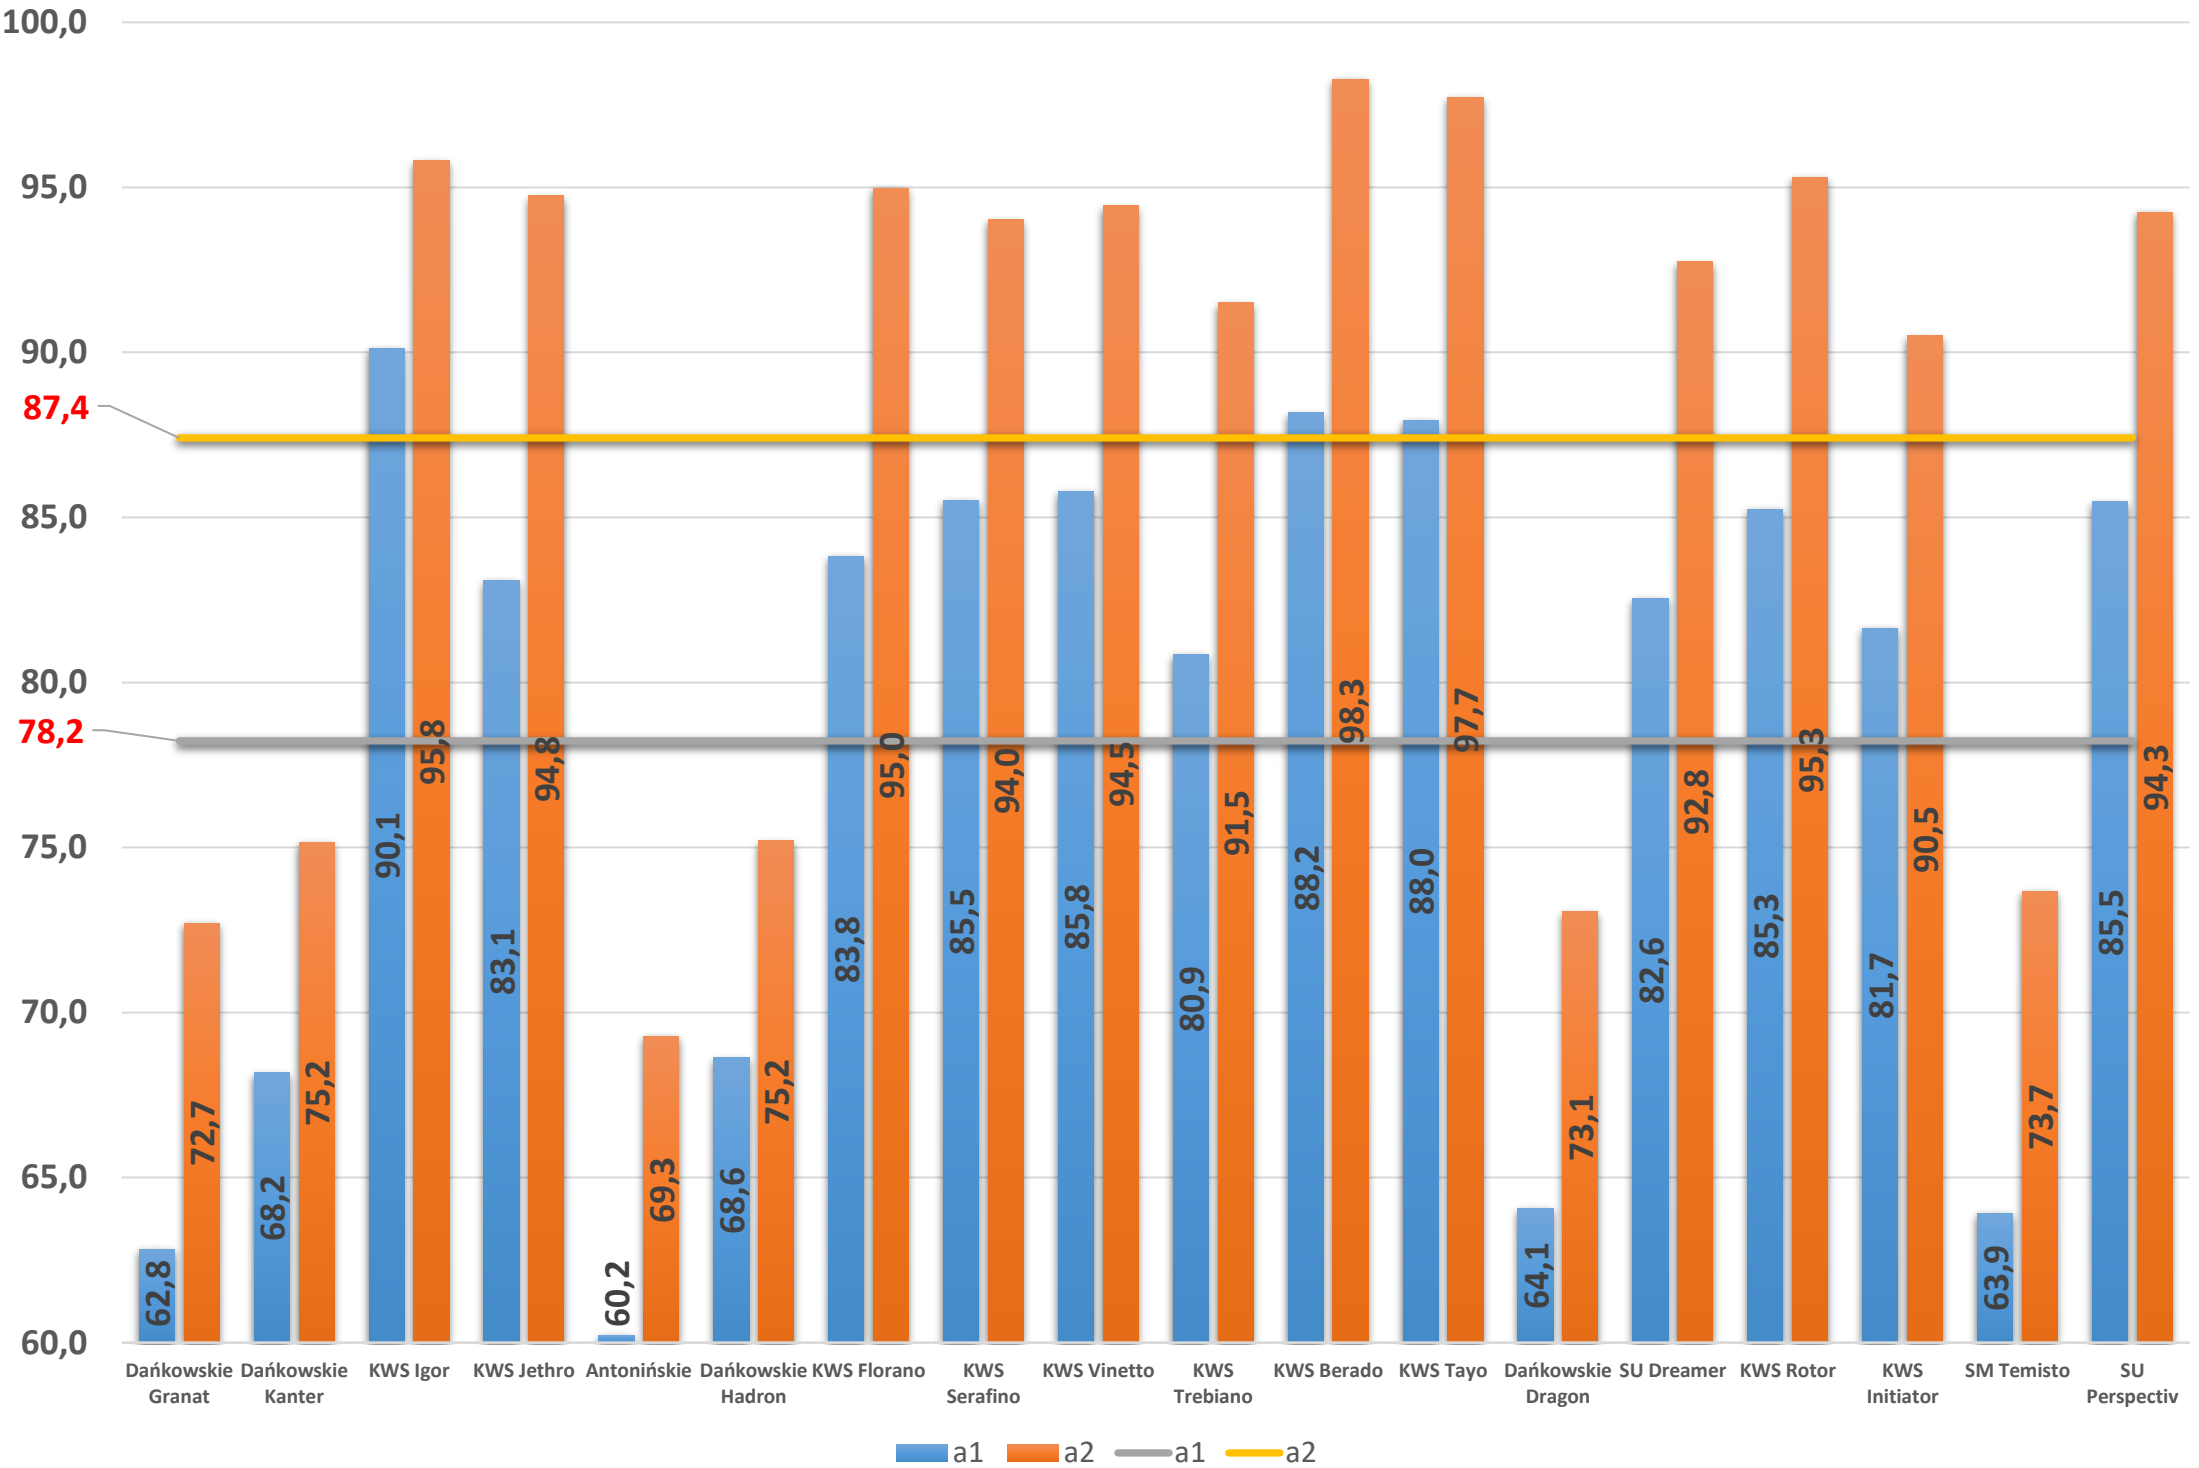

Wzorzec – średnia dla wszystkich badanych odmian

LOZ – Odmiana z listy odmian zalecanych

Żyto ozime. Plon względny ziarna. Lata zbioru: 2020–2022

Lp.	Odmiana	Poziom a ₁				Poziom a ₂			
		2020	2021	2022	2020-2022	2020	2021	2022	2020-2022
	Wzorzec [dt/ha]	86,1	88,7	78,2	87,4	96,7	97,8	87,4	97,2
1	Dańkowskie Granat	86	85	80	86	85	85	83	85
2	Dańkowskie Kanter	-	-	87	-	-	-	86	-
3	KWS Igor	-	-	115	-	-	-	110	-
4	KWS Jethro LOZ	110	112	106	111	115	109	108	112
5	Antonińskie LOZ	85	83	77	84	86	88	79	87
6	Dańkowskie Hadron LOZ	82	84	88	83	85	82	86	83
7	KWS Florano	103	104	107	103	103	102	109	103
8	KWS Serafino LOZ	104	104	109	104	106	104	108	105
9	KWS Vinetto LOZ	107	104	110	106	107	107	108	107
10	KWS Trebiano LOZ	108	104	103	106	107	103	105	105
11	KWS Berado	111	106	113	108	107	108	112	107
12	KWS Tayo	112	117	112	114	114	114	112	114
13	Dańkowskie Dragon	-	84	82	84	-	85	84	85
14	SU Dreamer	-	101	106	101	-	104	106	104
15	KWS Rotor	-	-	109	-	-	-	109	-
16	KWS Initiator	-	-	104	-	-	-	104	-
17	SM Temisto	-	-	82	-	-	-	84	-
18	SU Perspectiv	-	-	109	-	-	-	108	-
	Liczba doświadczeń	4	4	4	12	4	4	4	12

Wzorzec – średnia dla wszystkich badanych odmian

LOZ – Odmiana z listy odmian zalecanych

Żyto ozime. Plon przy wilgotności 14% (dt/ha). Rok zbioru 2022.

Żyto ozime. Plon względny (% wzorca). Rok zbioru 2022.