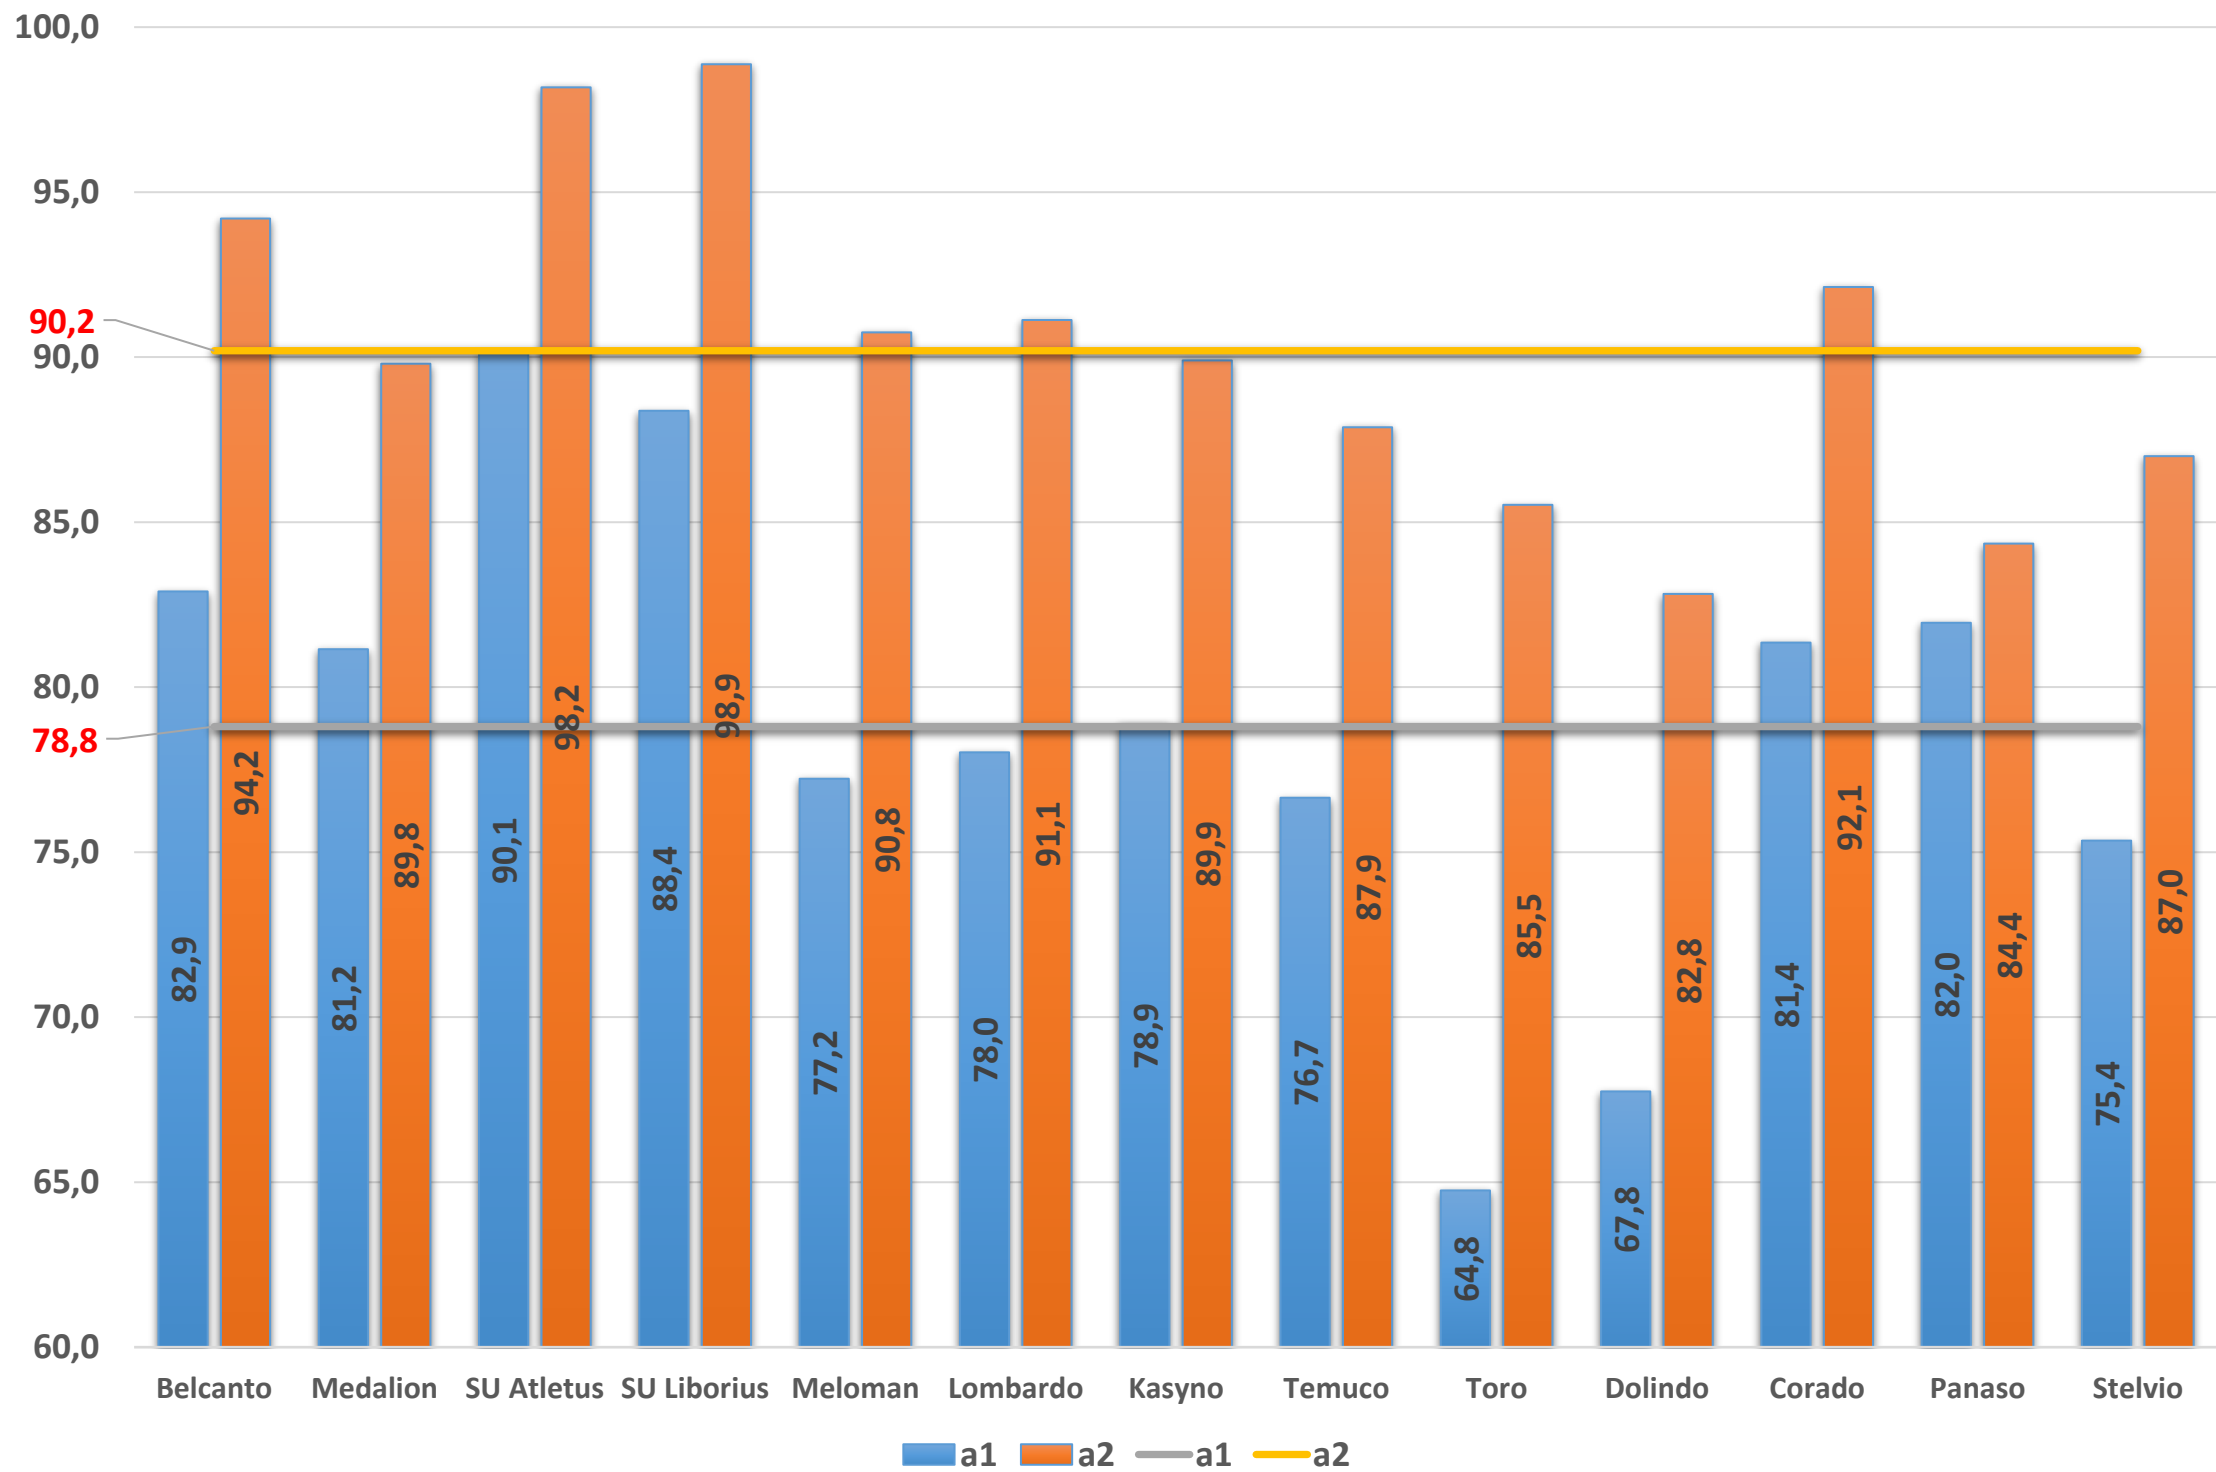

Pszenżyto ozime. Wyniki ogólne doświadczeń. Rok zbioru 2022

Lp.	Odmiana	Poziom a₁				Poziom a₂			
		Jelenia Góra	Krościna Mała	Tomaszów Bolesławiecki	Tarnów	Jelenia Góra	Krościna Mała	Tomaszów Bolesławiecki	Tarnów
Wzorzec [dt/ha]		78,4	77,3	49,9	109,6	89,0	90,0	54,3	127,4
1	Belcanto LOZ	96	111	102	109	101	113	98	104
2	Medalion	92	109	117	100	93	107	111	94
3	SU Atletus	110	124	116	110	103	116	119	104
4	SU Liborius LOZ	114	120	107	108	109	111	115	107
5	Meloman LOZ	96	105	92	97	105	98	93	103
6	Lombardo LOZ	105	94	113	92	104	95	113	98
7	Kasyno LOZ	107	95	81	108	110	100	76	102
8	Temuco LOZ	101	96	114	88	95	95	107	97
9	Toro	91	102	98	55	96	94	100	92
10	Dolindo	96	57	69	107	100	88	73	97
11	Corado	97	100	92	115	102	104	94	104
12	Panaso	114	93	95	109	93	84	98	98
13	Stelvio	82	96	103	102	90	95	103	99

Wzorzec – średnia dla wszystkich badanych odmian

LOZ – Odmiana z listy odmian zalecanych

Pszenżyto ozime. Plon względny ziarna. Lata zbioru: 2020–2022

Lp.	Odmiana	Poziom a₁				Poziom a₂			
		2020	2021	2022	2020- 2022	2020	2021	2022	2020- 2022
Wzorzec [dt/ha]		77,4	80,0	78,8	78,7	87,9	88,7	90,2	88,9
1	Belcanto LOZ	102	100	105	103	99	102	104	102
2	Medalion	-	104	103	103	-	100	100	100
3	SU Atletus	-	-	114	-	-	-	109	-
4	SU Liborius LOZ	106	108	112	109	108	114	110	111
5	Meloman LOZ	97	98	98	98	98	94	101	98
6	Lombardo LOZ	106	104	99	103	105	106	101	104
7	Kasyno LOZ	103	98	100	100	100	94	100	98
8	Temuco LOZ	111	101	97	103	108	101	97	102
9	Toro	101	94	82	93	98	94	95	95
10	Dolindo	103	99	86	96	99	91	92	94
11	Corado	-	106	103	105	-	106	102	104
12	Panaso	-	-	104	-	-	-	94	-
13	Stelvio	-	-	96	-	-	-	96	-
Liczba doświadczeń		4	4	4	12	4	4	4	12

Wzorzec – średnia dla wszystkich badanych odmian

LOZ – Odmiana z listy odmian zalecanych

Pszennyto ozime. Plon względy (% wzorca). Rok zbioru 2022.

Pszenżyto ozime. Plon przy wilgotności 14% (dt/ha). Rok zbioru 2022.