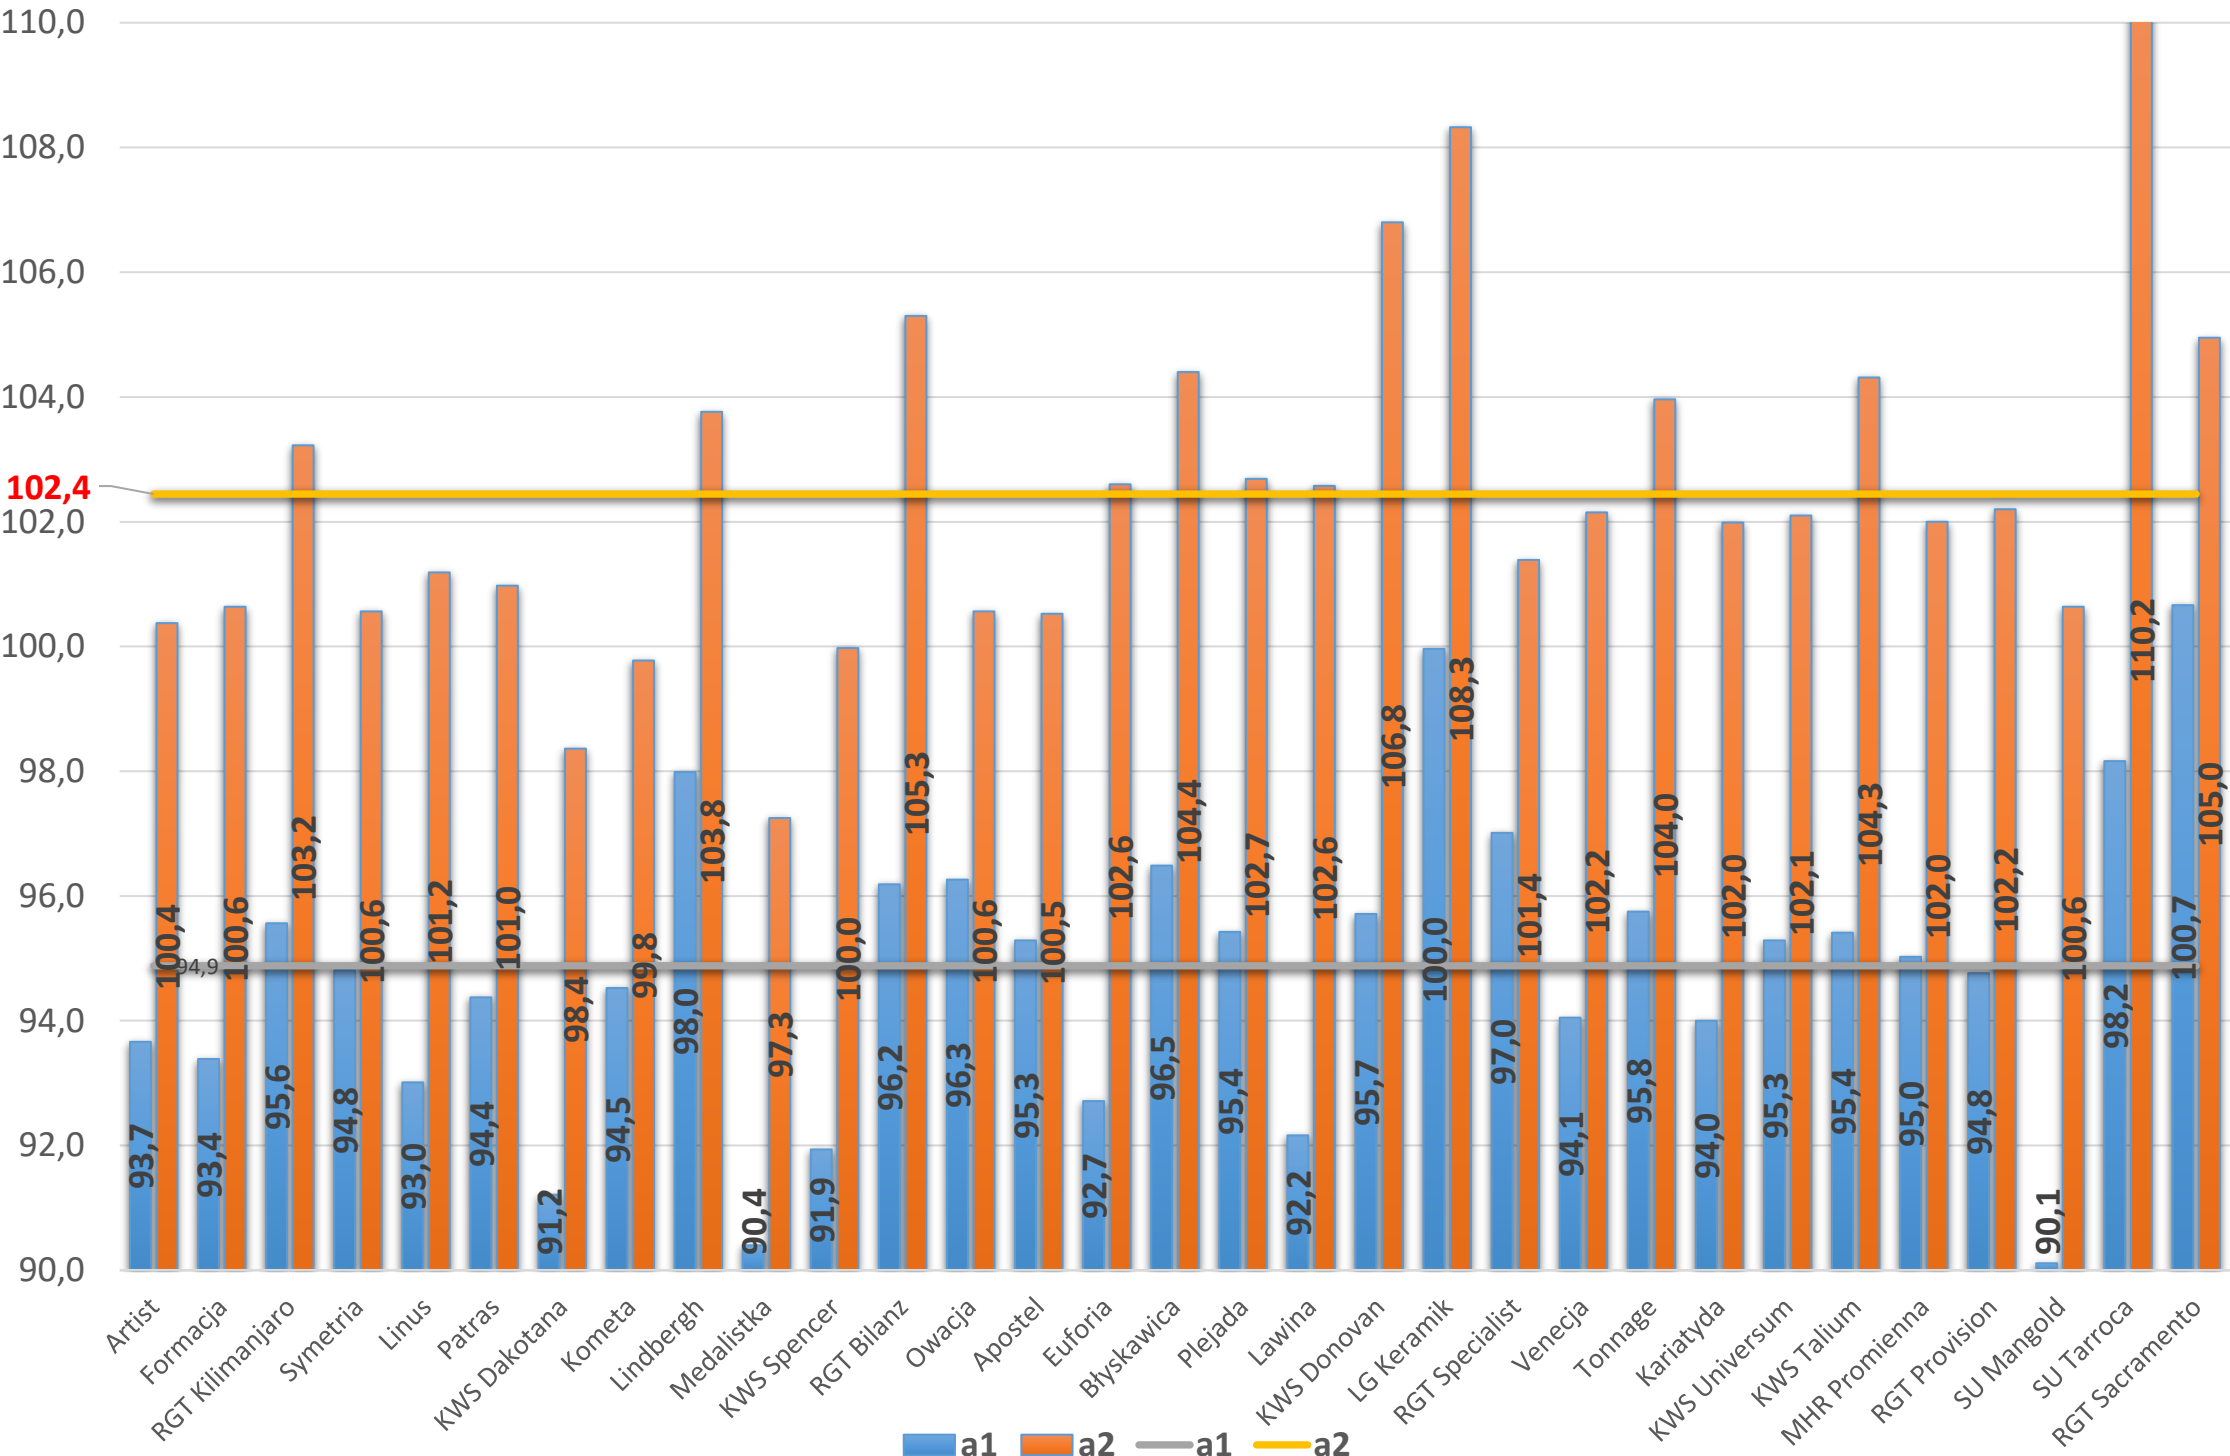

Tabela 5. Pszenica ozima. Plon względny ziarna. Lata zbioru: 2019–2021

Lp.	Odmiana	Poziom a₁				Poziom a₂			
		2019	2020	2021	2019-2021	2019	2020	2021	2019-2021
	Wzorzec [dt/ha]	81,4	82,1	94,9	86,1	87,6	91,6	102,4	93,9
1	Artist LOZ	107	102	99	103	106	103	98	102
2	Formacja	101	103	98	101	99	102	98	100
3	RGT Kilimanjaro	104	98	101	101	101	99	101	100
4	Symetria	-	-	100	-	-	-	98	-
5	Linus LOZ	104	97	98	100	103	100	99	101
6	Patras	98	96	99	98	101	95	99	98
7	KWS Dakotana LOZ	108	104	96	103	108	103	96	102
8	Kometa LOZ	102	102	100	101	98	99	97	98
9	Lindbergh	-	-	103	-	-	-	101	-
10	Medalistka	100	101	95	99	100	105	95	100
11	KWS Spencer	99	92	97	96	97	96	98	97
12	RGT Bilanz	101	103	101	102	102	101	103	102
13	Owacja LOZ	101	105	101	102	100	105	98	101
14	Apostel	107	94	100	100	105	96	98	100
15	Euforia LOZ	105	103	98	102	107	99	100	102
16	Błyskawica LOZ	111	101	102	105	110	105	102	106
17	Plejada	104	102	101	102	102	101	100	101
18	Lawina	-	95	97	96	-	95	100	98
19	KWS Donovan	-	102	101	101	-	108	104	106
20	LG Keramik	-	104	105	105	-	101	106	103
21	RGT Specialist	-	103	102	103	-	101	99	100
22	Venecja	-	103	99	101	-	102	100	101
23	Tonnage	-	97	101	99	-	97	101	99
24	Kariatyda	-	-	99	-	-	-	100	-
25	KWS Universum	-	-	100	-	-	-	100	-
26	KWS Talium	-	-	101	-	-	-	102	-
27	MHR Promienna	-	-	100	-	-	-	100	-
28	RGT Provision	-	-	100	-	-	-	100	-
29	SU Mangold	-	-	95	-	-	-	98	-
30	SU Tarroca	-	-	103	-	-	-	108	-
31	RGT Sacramento LOZ	111	106	106	108	109	105	102	105
	Liczba doświadczeń	8	8	8	24	8	8	8	24

Wzorzec – średnia dla wszystkich badanych odmian

LOZ – Odmiana z listy odmian zalecanych

Pszenica ozima. Plon względny (% wzorca). Rok zbioru 2021.

Pszenica ozima. Plon przy wilgotności 14% (dt/ha). Rok zbioru 2021.