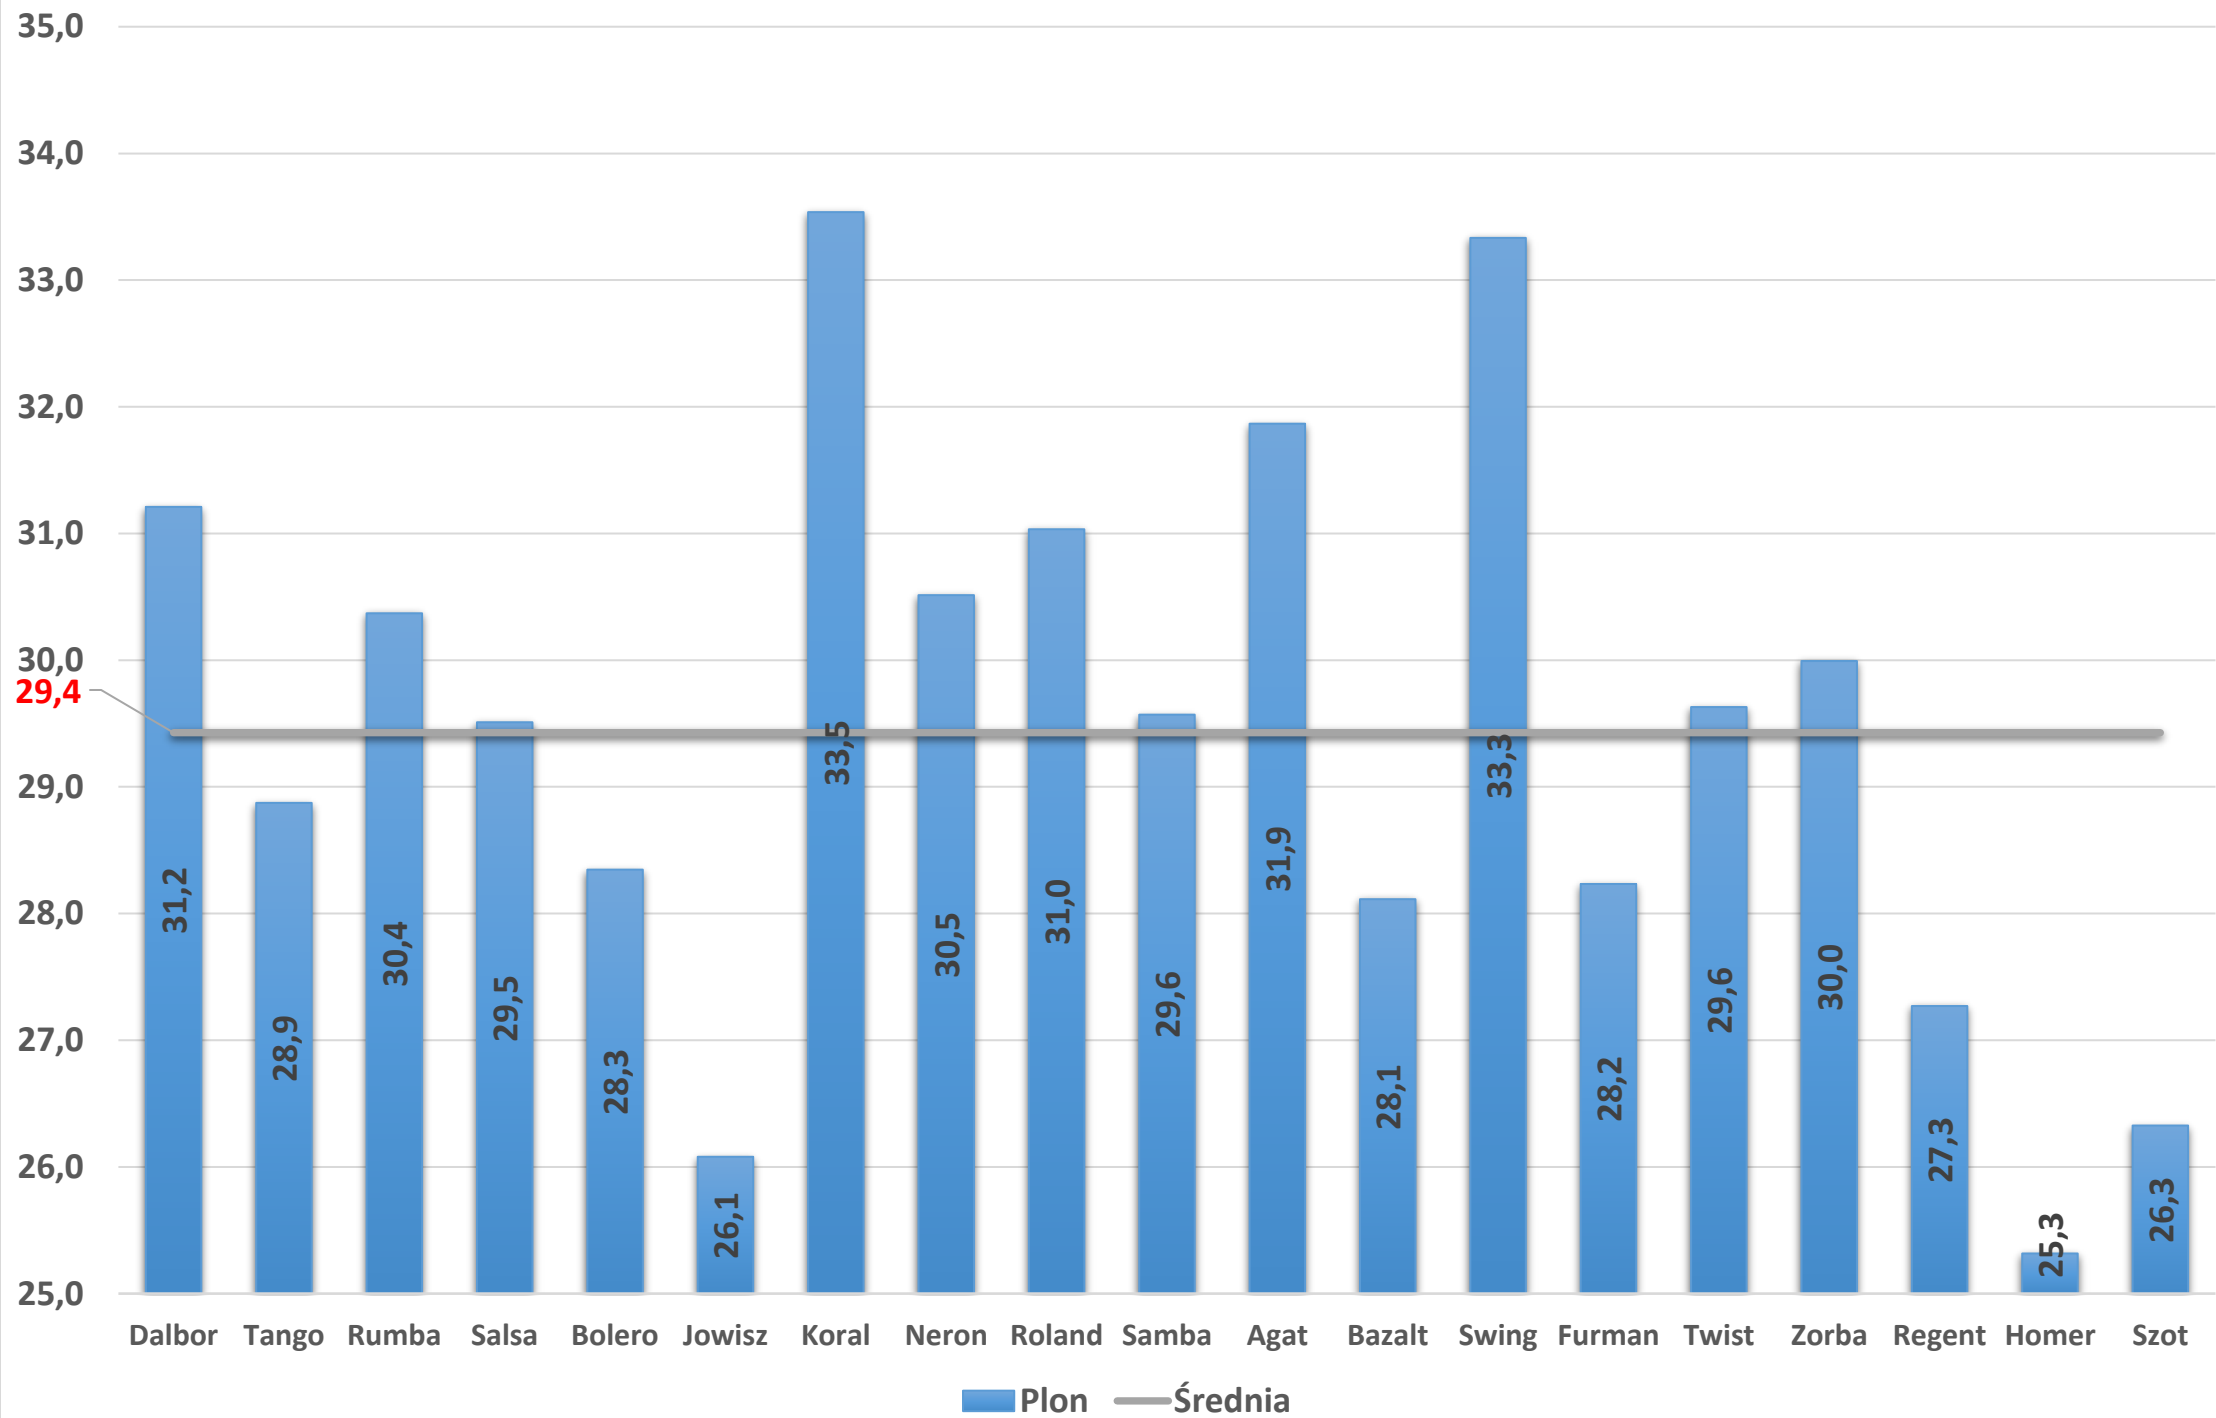

Wydawca: COBORU SDOO Zybiszów

Łubin wąskolistny. Wyniki ogólne doświadczeń. Rok zbioru 2021

Lp.	Odmiana	Tomaszów Bolesławiecki	Krościna Mała	Tarnów
	Wzorzec [dt/ha]	<u>19,4</u>	<u>30,5</u>	<u>38,4</u>
1	Dalbor	123	104	99
2	Tango	78	105	103
3	Rumba	97	101	108
4	Salsa	90	112	96
5	Bolero	73	96	108
6	Jowisz	79	101	83
7	Koral	128	113	108
8	Neron	105	100	107
9	Roland	125	105	96
10	Samba	73	106	110
11	Agat	128	104	102
12	Bazalt	116	80	97
13	Swing	136	98	114
14	Furman	97	104	89
15	Twist	100	91	109
16	Zorba	97	107	101
17	Regent	87	98	92
18	Homer	75	90	88
19	Szot	95	86	89

Wzorzec – średnia dla wszystkich badanych odmian

Łubin wąskolistny. Plon względny ziarna. Lata zbioru: 2019–2021

Lp.	Odmiana	2019	2020	2021	2019-2021
Wzorzec [dt/ha]		<u>20,9</u>	<u>19,3</u>	<u>29,4</u>	<u>20,1</u>
1	Dalbor	108	98	106	104
2	Tango	111	81	98	97
3	Rumba	108	93	103	101
4	Salsa	103	127	100	110
5	Bolero	97	90	96	95
6	Jowisz	97	98	89	94
7	Koral	107	96	114	106
8	Neron	102	93	104	100
9	Roland	93	94	105	97
10	Samba	110	109	100	106
11	Agat	116	123	108	116
12	Bazalt	108	97	96	100
13	Swing	112	96	113	107
14	Furman	-	106	96	101
15	Twist	-	90	101	95
16	Zorba	-	-	102	-
17	Regent	76	114	93	94
18	Homer	79	108	86	91
19	Szot	98	111	89	99
Liczba doświadczeń		4	4	4	12

Wzorzec – średnia dla wszystkich badanych odmian

Łubin wąskolistny. Plon przy wilgotności 15% (dt/ha). Rok zbioru 2021.

Łubin wąskolistny. Plon względny (% wzorca). Rok zbioru 2021.

Lokalizacja punktów doświadczalnych prowadzących doświadczenia PDO w województwie dolnośląskim w roku 2021