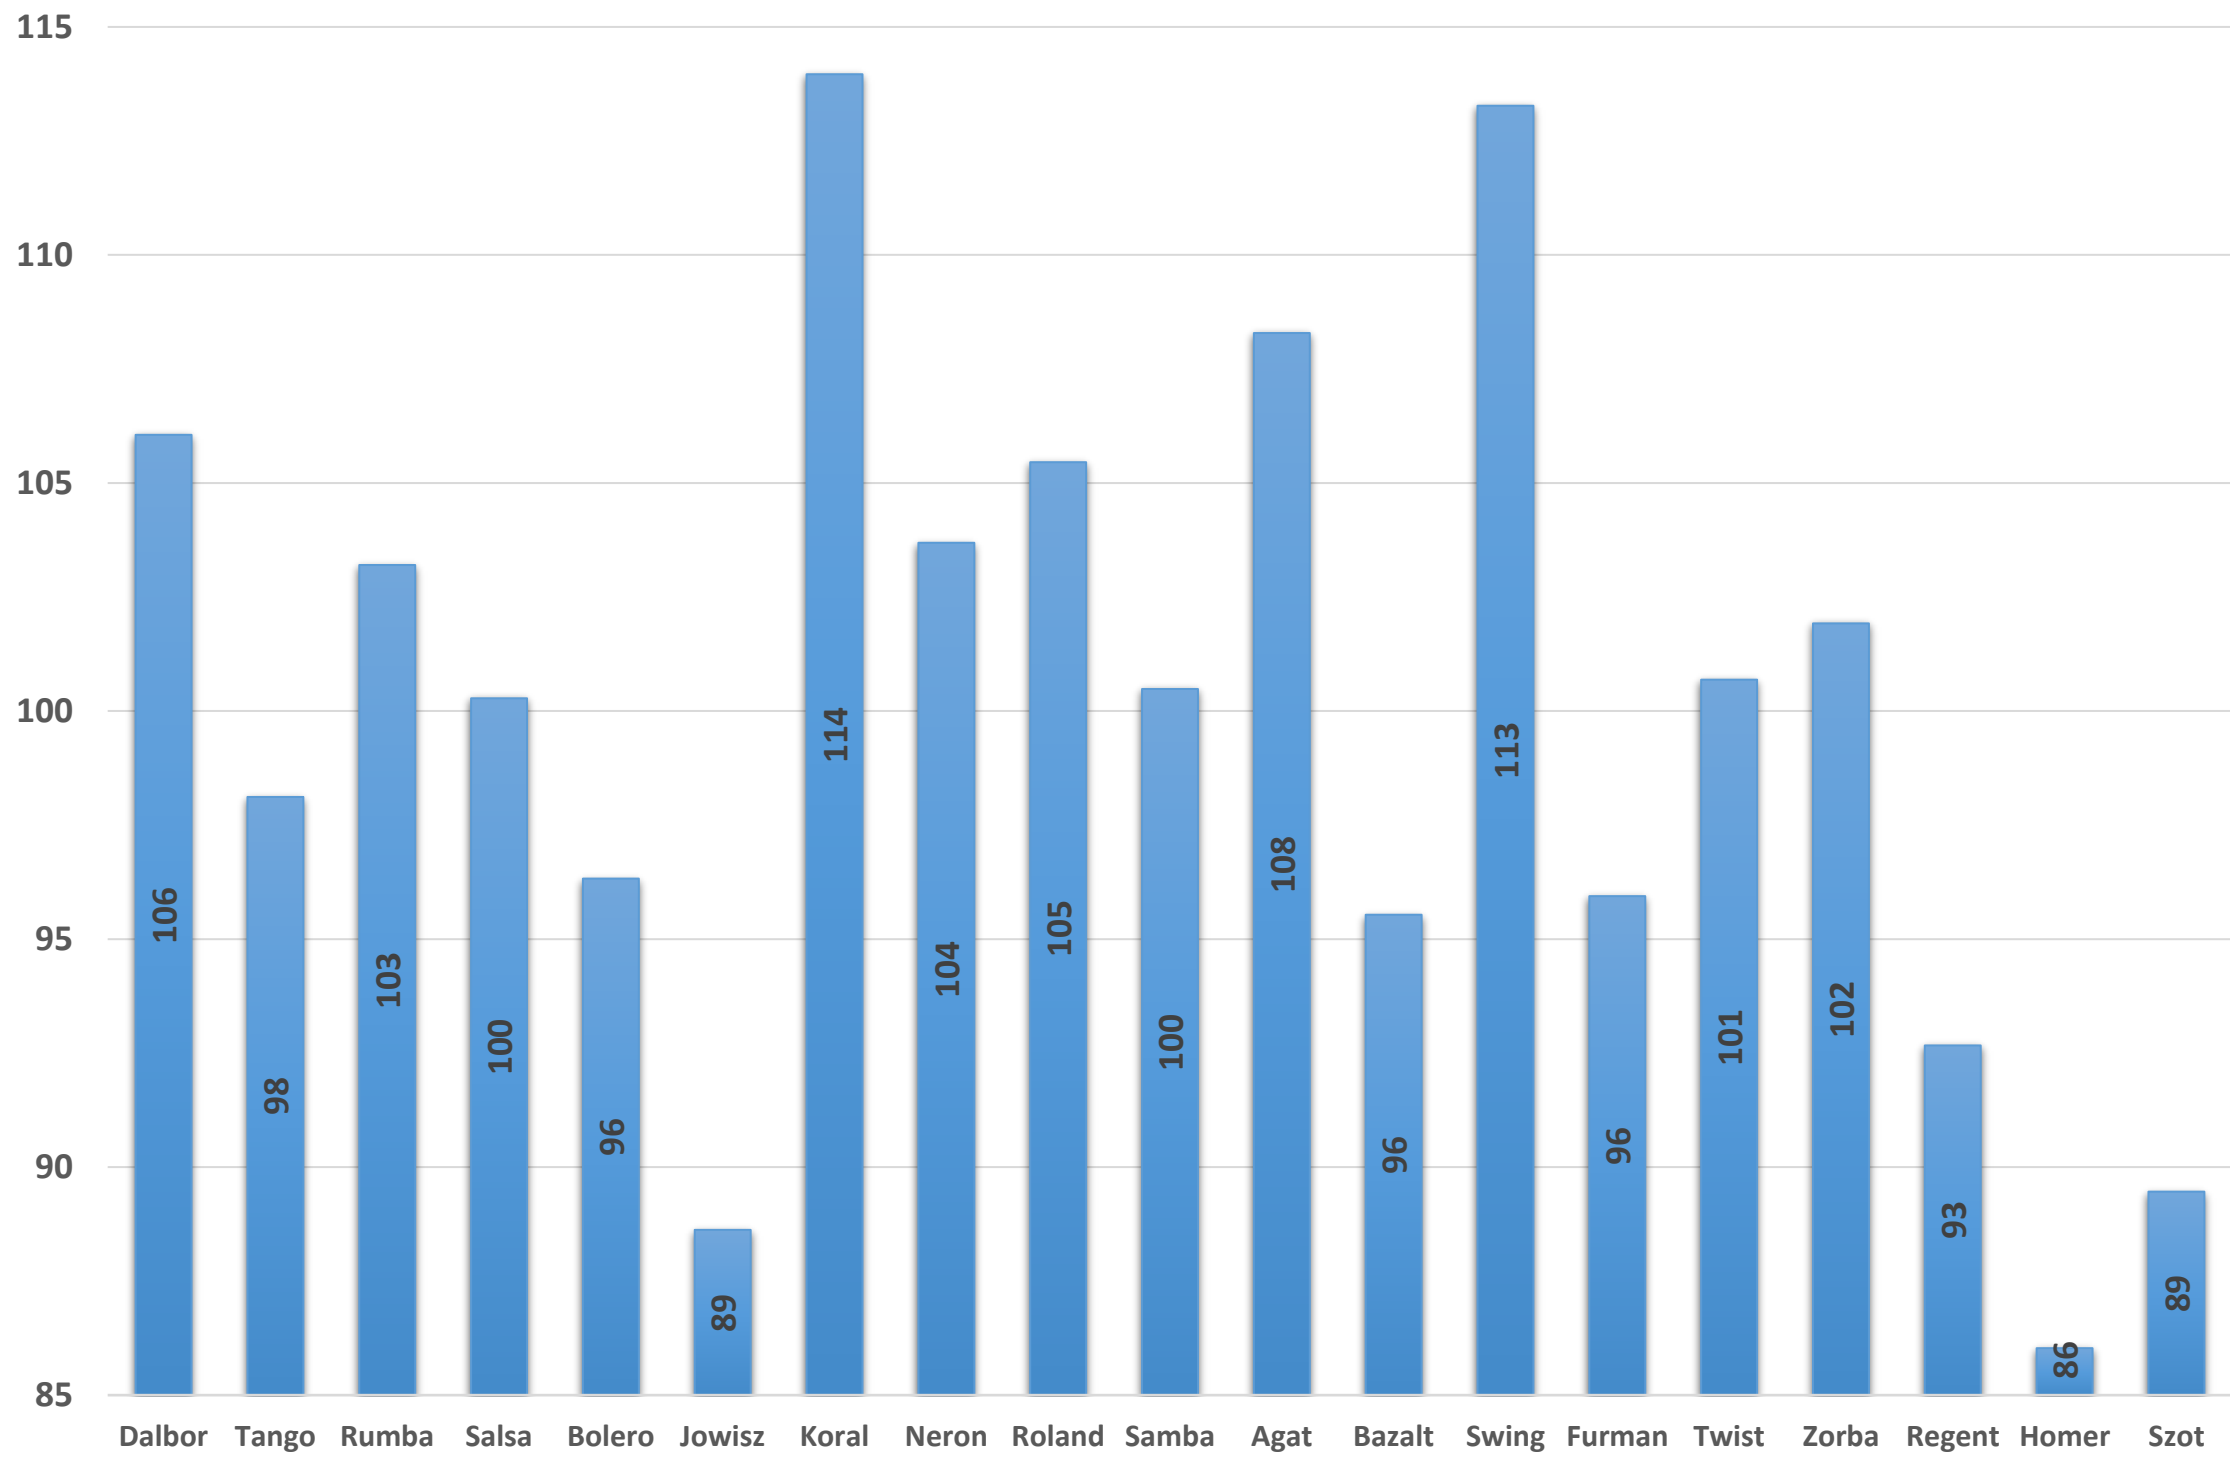

Wydawca: COBORU SDOO Zybiszów

Łubin wąskolistny. Wyniki ogólne doświadczeń. Rok zbioru 2021

Lp.	Odmiana	Tomaszów Bolesławiecki	Krościna Mała	Tarnów
	Wzorzec [dt/ha]	<u>19,4</u>	<u>30,5</u>	<u>38,4</u>
1	Dalbor	123	104	99
2	Tango	78	105	103
3	Rumba	97	101	108
4	Salsa	90	112	96
5	Bolero	73	96	108
6	Jowisz	79	101	83
7	Koral	128	113	108
8	Neron	105	100	107
9	Roland	125	105	96
10	Samba	73	106	110
11	Agat	128	104	102
12	Bazalt	116	80	97
13	Swing	136	98	114
14	Furman	97	104	89
15	Twist	100	91	109
16	Zorba	97	107	101
17	Regent	87	98	92
18	Homer	75	90	88
19	Szot	95	86	89

Wzorzec – średnia dla wszystkich badanych odmian

Łubin wąskolistny. Plon względny ziarna. Lata zbioru: 2019–2021

Lp.	Odmiana	2019	2020	2021	2019-2021
Wzorzec [dt/ha]		<u>20,9</u>	<u>19,3</u>	<u>29,4</u>	<u>20,1</u>
1	Dalbor	108	98	106	104
2	Tango	111	81	98	97
3	Rumba	108	93	103	101
4	Salsa	103	127	100	110
5	Bolero	97	90	96	95
6	Jowisz	97	98	89	94
7	Koral	107	96	114	106
8	Neron	102	93	104	100
9	Roland	93	94	105	97
10	Samba	110	109	100	106
11	Agat	116	123	108	116
12	Bazalt	108	97	96	100
13	Swing	112	96	113	107
14	Furman	-	106	96	101
15	Twist	-	90	101	95
16	Zorba	-	-	102	-
17	Regent	76	114	93	94
18	Homer	79	108	86	91
19	Szot	98	111	89	99
Liczba doświadczeń		4	4	4	12

Wzorzec – średnia dla wszystkich badanych odmian

Łubin wąskolistny. Plon przy wilgotności 15% (dt/ha). Rok zbioru 2021.

Łubin wąskolistny. Plon względny (% wzorca). Rok zbioru 2021.

Lokalizacja punktów doświadczalnych prowadzących doświadczenia PDO w województwie dolnośląskim w roku 2021