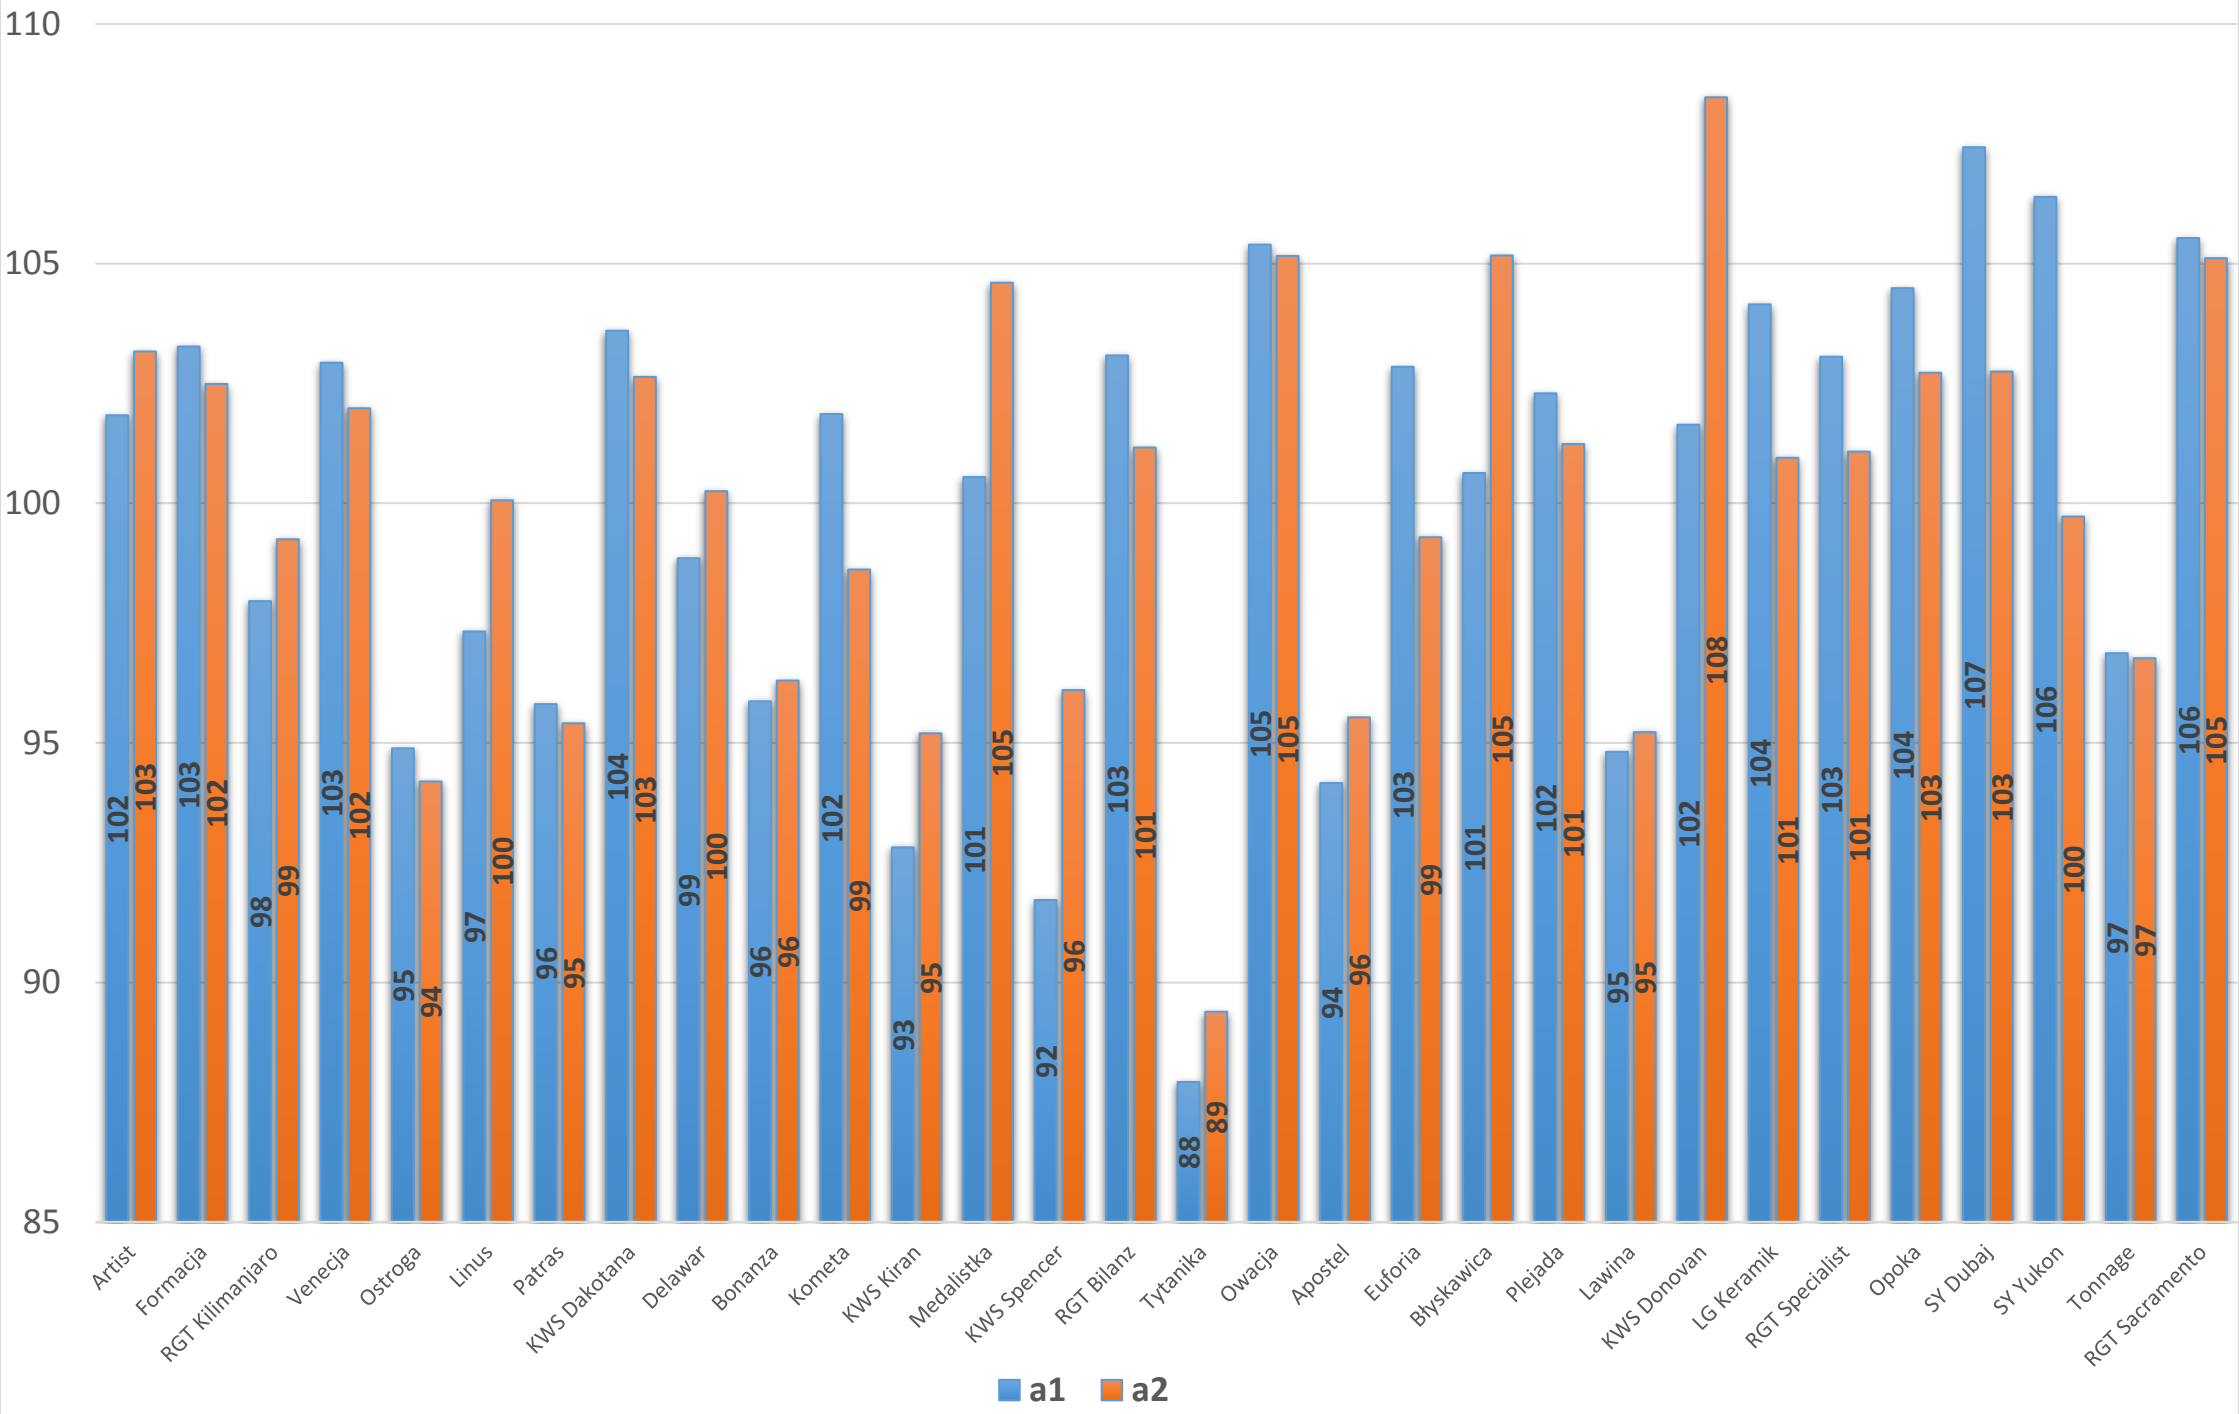

Pszenica ozima. Plon względny (% wzorca). Rok zbioru 2020.