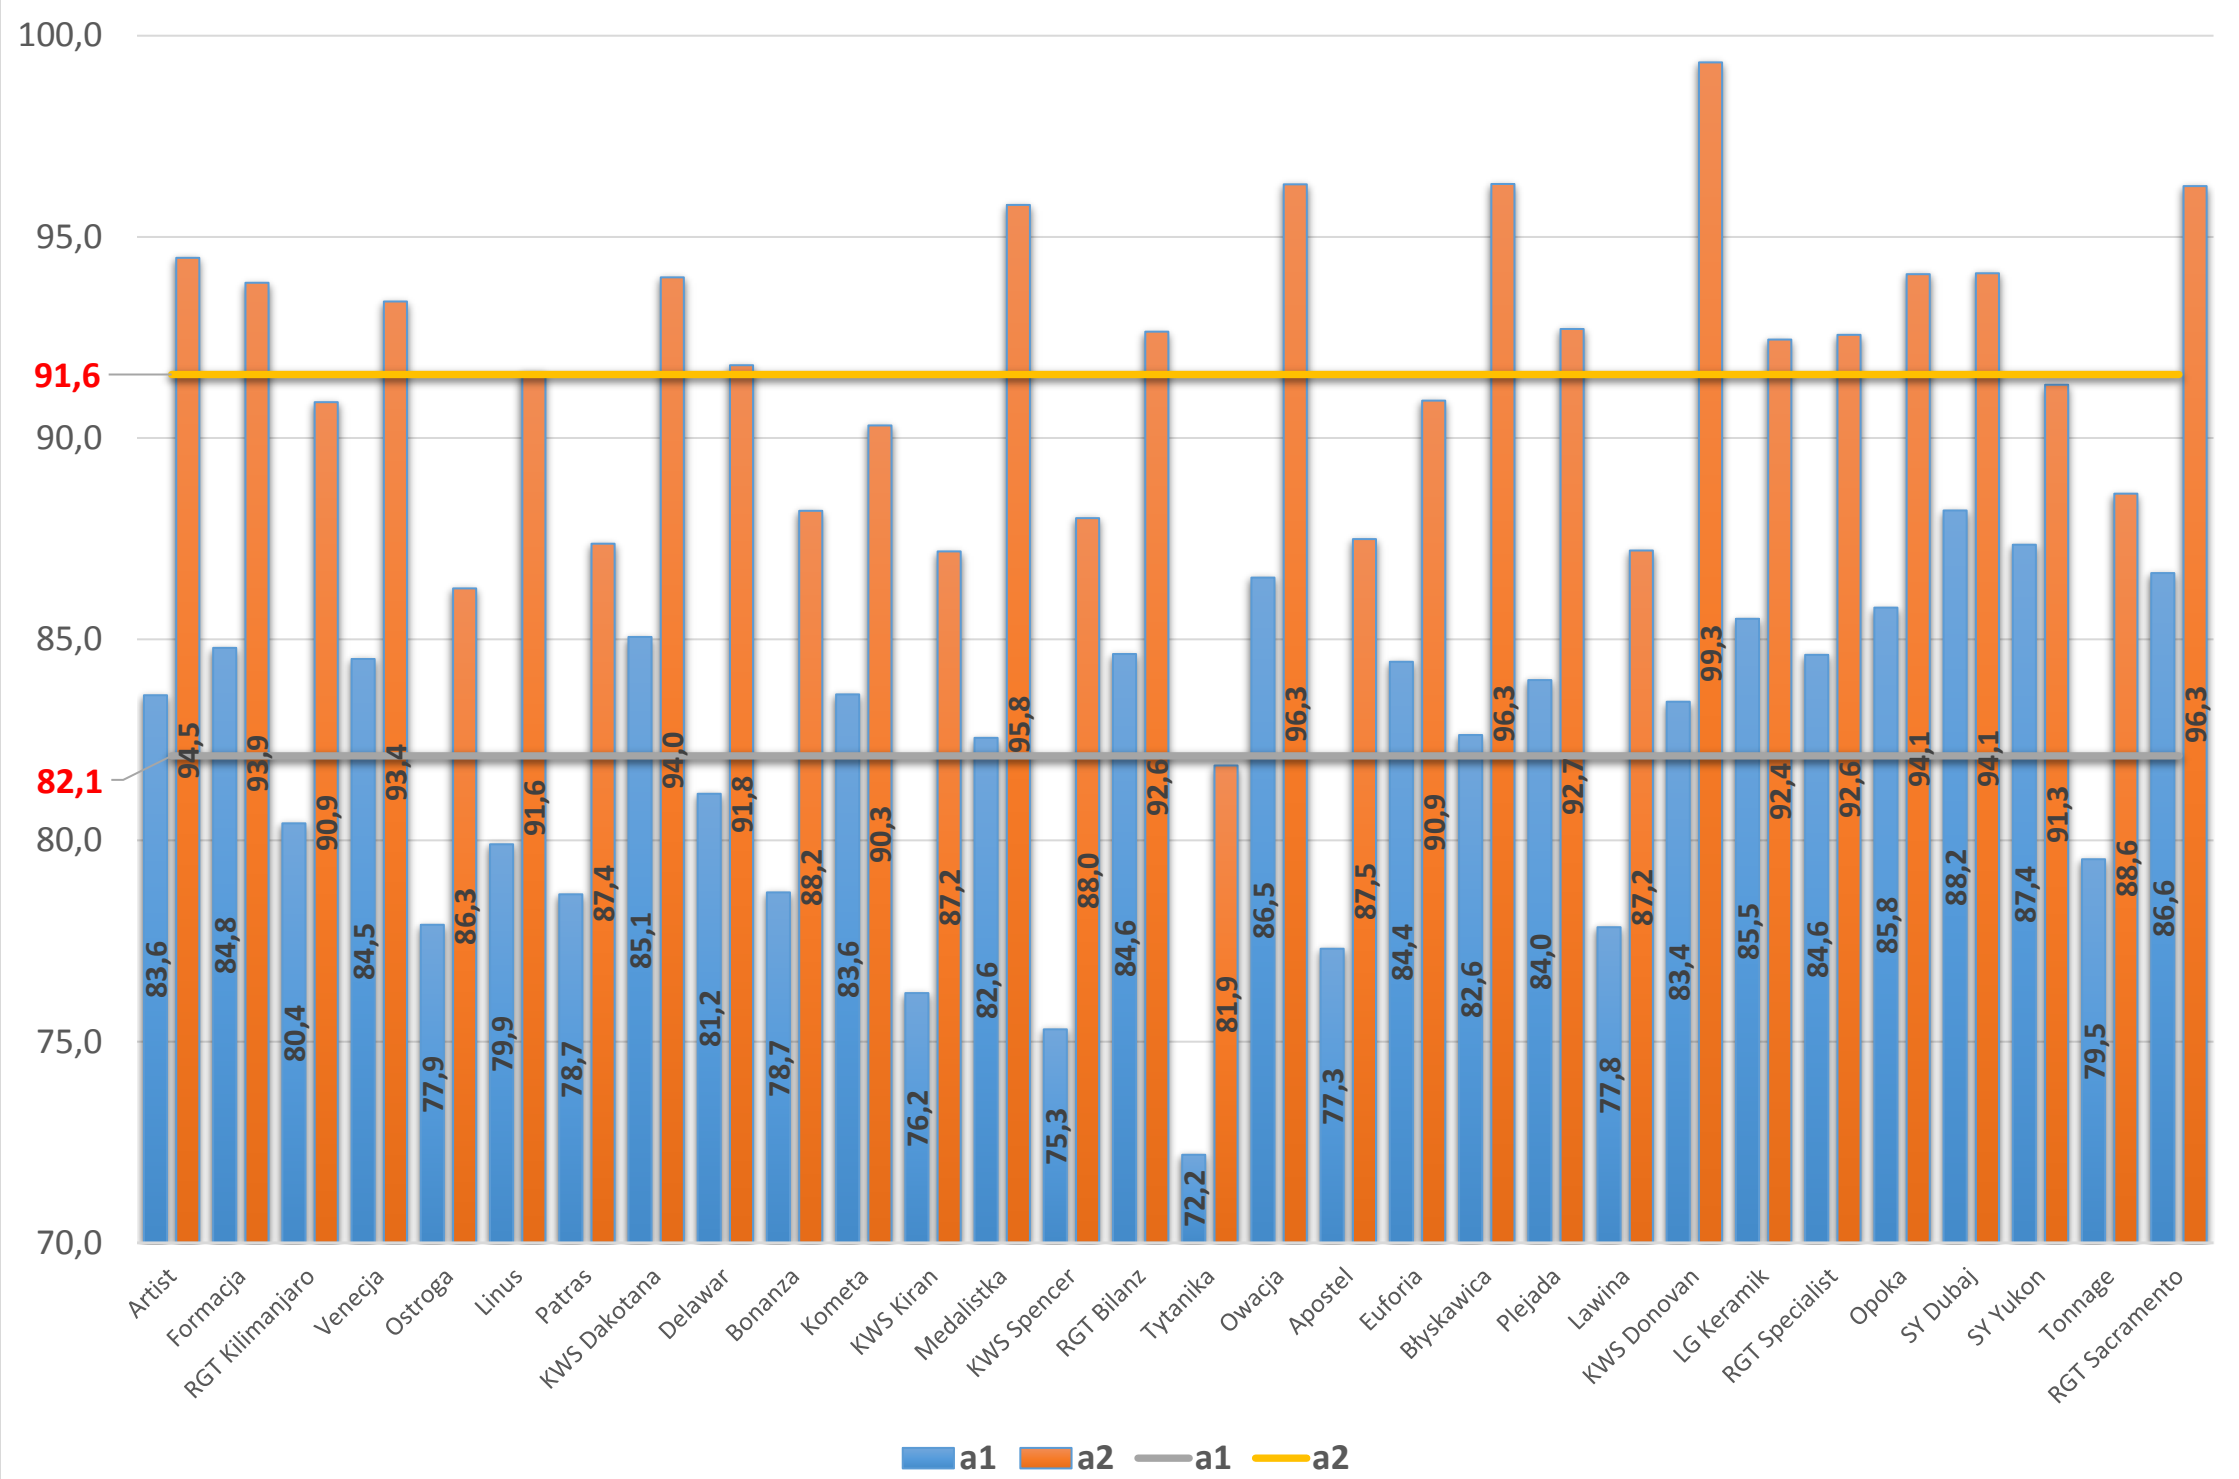

Pszenica ozima. Plon względny ziarna. Lata zbioru: 2018–2020

Lp.	Odmiana	Poziom a₁				Poziom a₂			
		2018	2019	2020	2018-2020	2018	2019	2020	2018-2020
	Wzorzec [dt/ha]	84,2	81,4	82,1	82,6	99,5	87,6	91,6	92,9
1	Artist LOZ	104	107	102	104	105	106	103	105
2	Formacja	103	101	103	102	100	99	102	100
3	RGT Kilimanjaro LOZ	106	104	98	103	104	101	99	101
4	Venecja	-	-	103	-	-	-	102	-
5	Ostroga	95	90	95	93	94	93	94	94
6	Linus LOZ	95	104	97	99	100	103	100	101
7	Patras LOZ	102	98	96	99	99	101	95	98
8	KWS Dakotana LOZ	102	108	104	105	103	108	103	105
9	Delawar	98	93	99	97	99	97	100	99
10	Bonanza	101	95	96	97	102	94	96	97
11	Kometa LOZ	104	102	102	103	101	98	99	99
12	KWS Kiran	107	102	93	101	103	103	95	100
13	Medalistka	100	100	101	100	100	100	105	102
14	KWS Spencer	102	99	92	98	100	97	96	98
15	RGT Bilanz	105	101	103	103	106	102	101	103
16	Tytanika	97	91	88	92	93	95	89	92
17	Owacja	102	101	105	103	98	100	105	101
18	Apostel	-	107	94	101	-	105	96	100
19	Euforia	-	105	103	104	-	107	99	103
20	Błyskawica	-	111	101	106	-	110	105	108
21	Plejada	-	104	102	103	-	102	101	102
22	Lawina	-	-	95	-	-	-	95	-
23	KWS Donovan	-	-	102	-	-	-	108	-
24	LG Keramik	-	-	104	-	-	-	101	-
25	RGT Specialist	-	-	103	-	-	-	101	-
26	Opoka	-	-	104	-	-	-	103	-
27	SY Dubaj	-	-	107	-	-	-	103	-
28	SY Yukon	-	-	106	-	-	-	100	-
29	Tonnage	-	-	97	-	-	-	97	-
30	RGT Sacramento LOZ	-	111	106	108	-	109	105	107
	Liczba doświadczeń	7	8	8	23	7	8	8	23

Wzorzec – średnia dla wszystkich badanych odmian

LOZ – Odmiana z listy odmian zalecanych

Pszenica ozima. Plon przy wilgotności 14% (dt/ha). Rok zbioru 2020.

■ a1 ■ a2 — a1 — a2