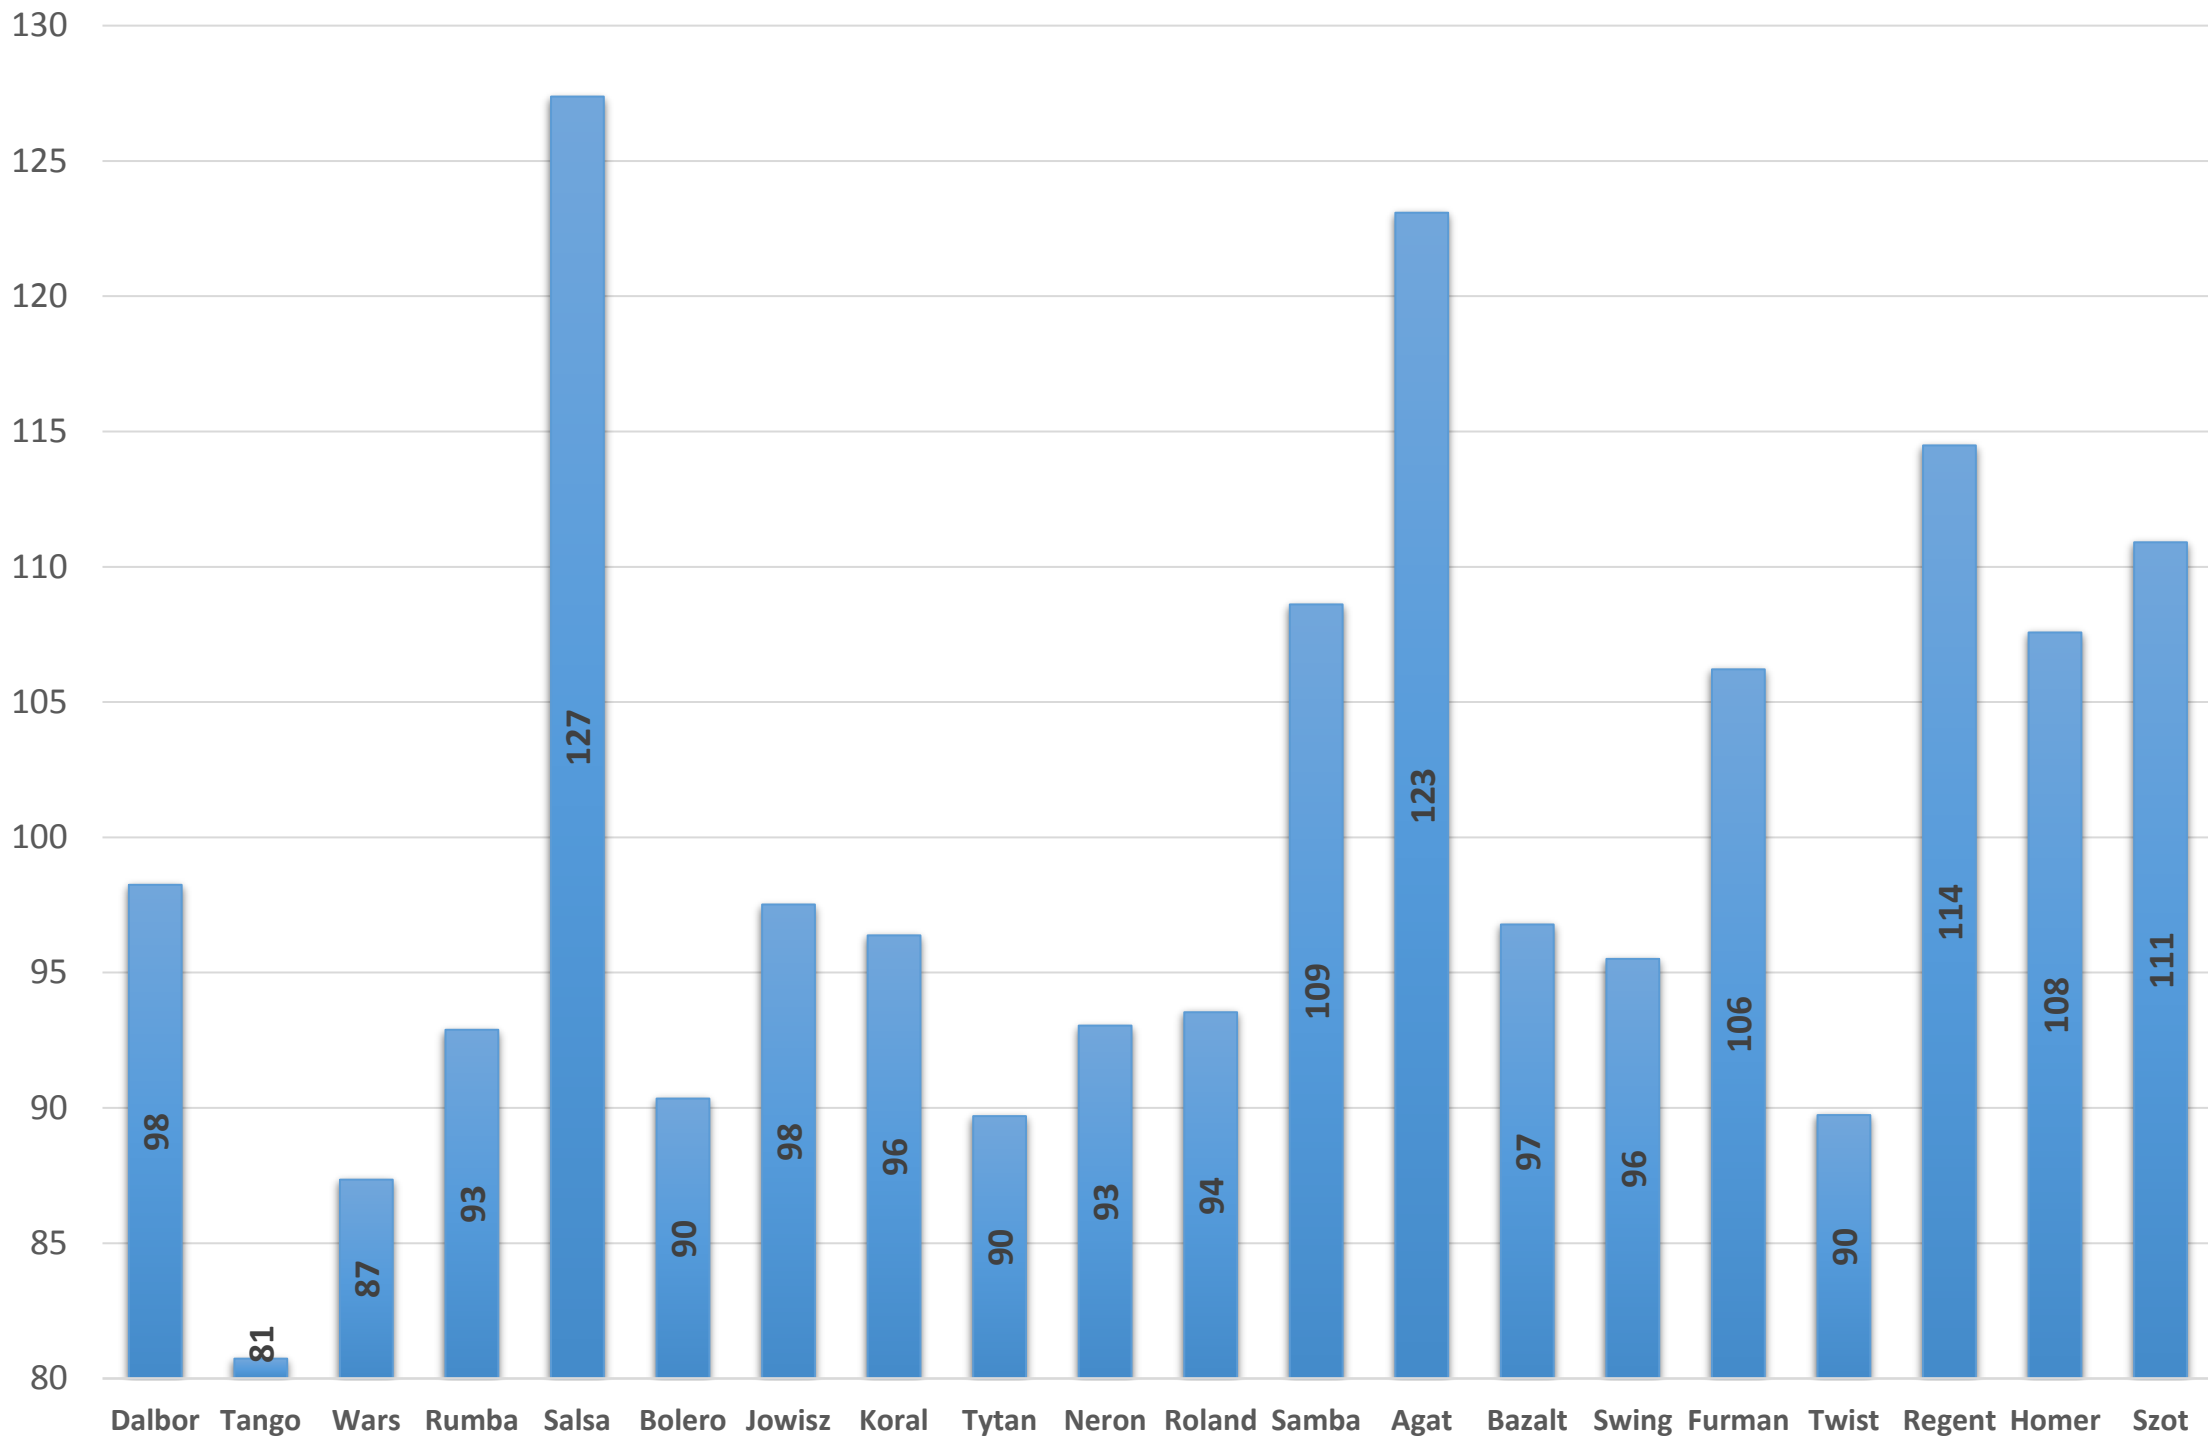

Wydawca: COBORU SDOO Zybiszów

Łubin wąskolistny. Wyniki ogólne doświadczeń. Rok zbioru 2020

Lp.	Odmiana	Tomaszów Bolestawiec ki	Jelenia Góra	Krościna Mała	Tarnów
	Wzorzec [dt/ha]	<u>26,6</u>	<u>18,5</u>	<u>9,0</u>	<u>23,0</u>
1	Dalbor	109	106	94	81
2	Tango	85	78	53	89
3	Wars	92	96	76	80
4	Rumba	94	98	67	98
5	Salsa	98	106	127	178
6	Bolero	92	103	78	83
7	Jowisz	111	102	106	75
8	Koral	102	103	84	90
9	Tytan	92	93	107	77
10	Neron	83	116	79	91
11	Roland	107	95	100	74
12	Samba	84	102	63	160
13	Agat	113	111	105	152
14	Bazalt	104	87	112	90
15	Swing	106	96	92	85
16	Furman	111	115	144	79
17	Twist	98	89	70	89
18	Regent	107	111	172	103
19	Homer	111	96	164	91
20	Szot	102	97	105	134

Wzorzec – średnia dla wszystkich badanych odmian

Łubin wąskolistny.. Plon względny ziarna. Lata zbioru: 2018–2020

Lp.	Odmiana	2018	2019	2020	2018-2020
Wzorzec [dt/ha]		<u>26,6</u>	<u>20,9</u>	<u>19,3</u>	<u>22,3</u>
1	Dalbor	105	108	98	104
2	Tango	119	111	81	104
3	Wars	95	94	87	92
4	Rumba	109	108	93	103
5	Salsa	99	103	127	110
6	Bolero	107	97	90	98
7	Jowisz	89	97	98	95
8	Koral	98	107	96	100
9	Tytan	91	95	90	92
10	Neron	109	102	93	101
11	Roland	101	93	94	96
12	Samba	110	110	109	110
13	Agat	-	116	123	120
14	Bazalt	-	108	97	102
15	Swing	-	112	96	104
16	Furman	-	-	106	-
17	Twist	-	-	90	-
18	Regent	92	76	114	94
19	Homer	-	79	108	93
20	Szot	94	98	111	101
Liczba doświadczeń		3	4	4	11

Wzorzec – średnia dla wszystkich badanych odmian

Łubin wąskolistny. Plon przy wilgotności 15% (dt/ha). Rok zbioru 2020.

Łubin wąskolistny. Plon względny (% wzorca). Rok zbioru 2020.

Lokalizacja punktów doświadczalnych prowadzących doświadczenia PDO w województwie dolnośląskim w roku 2020