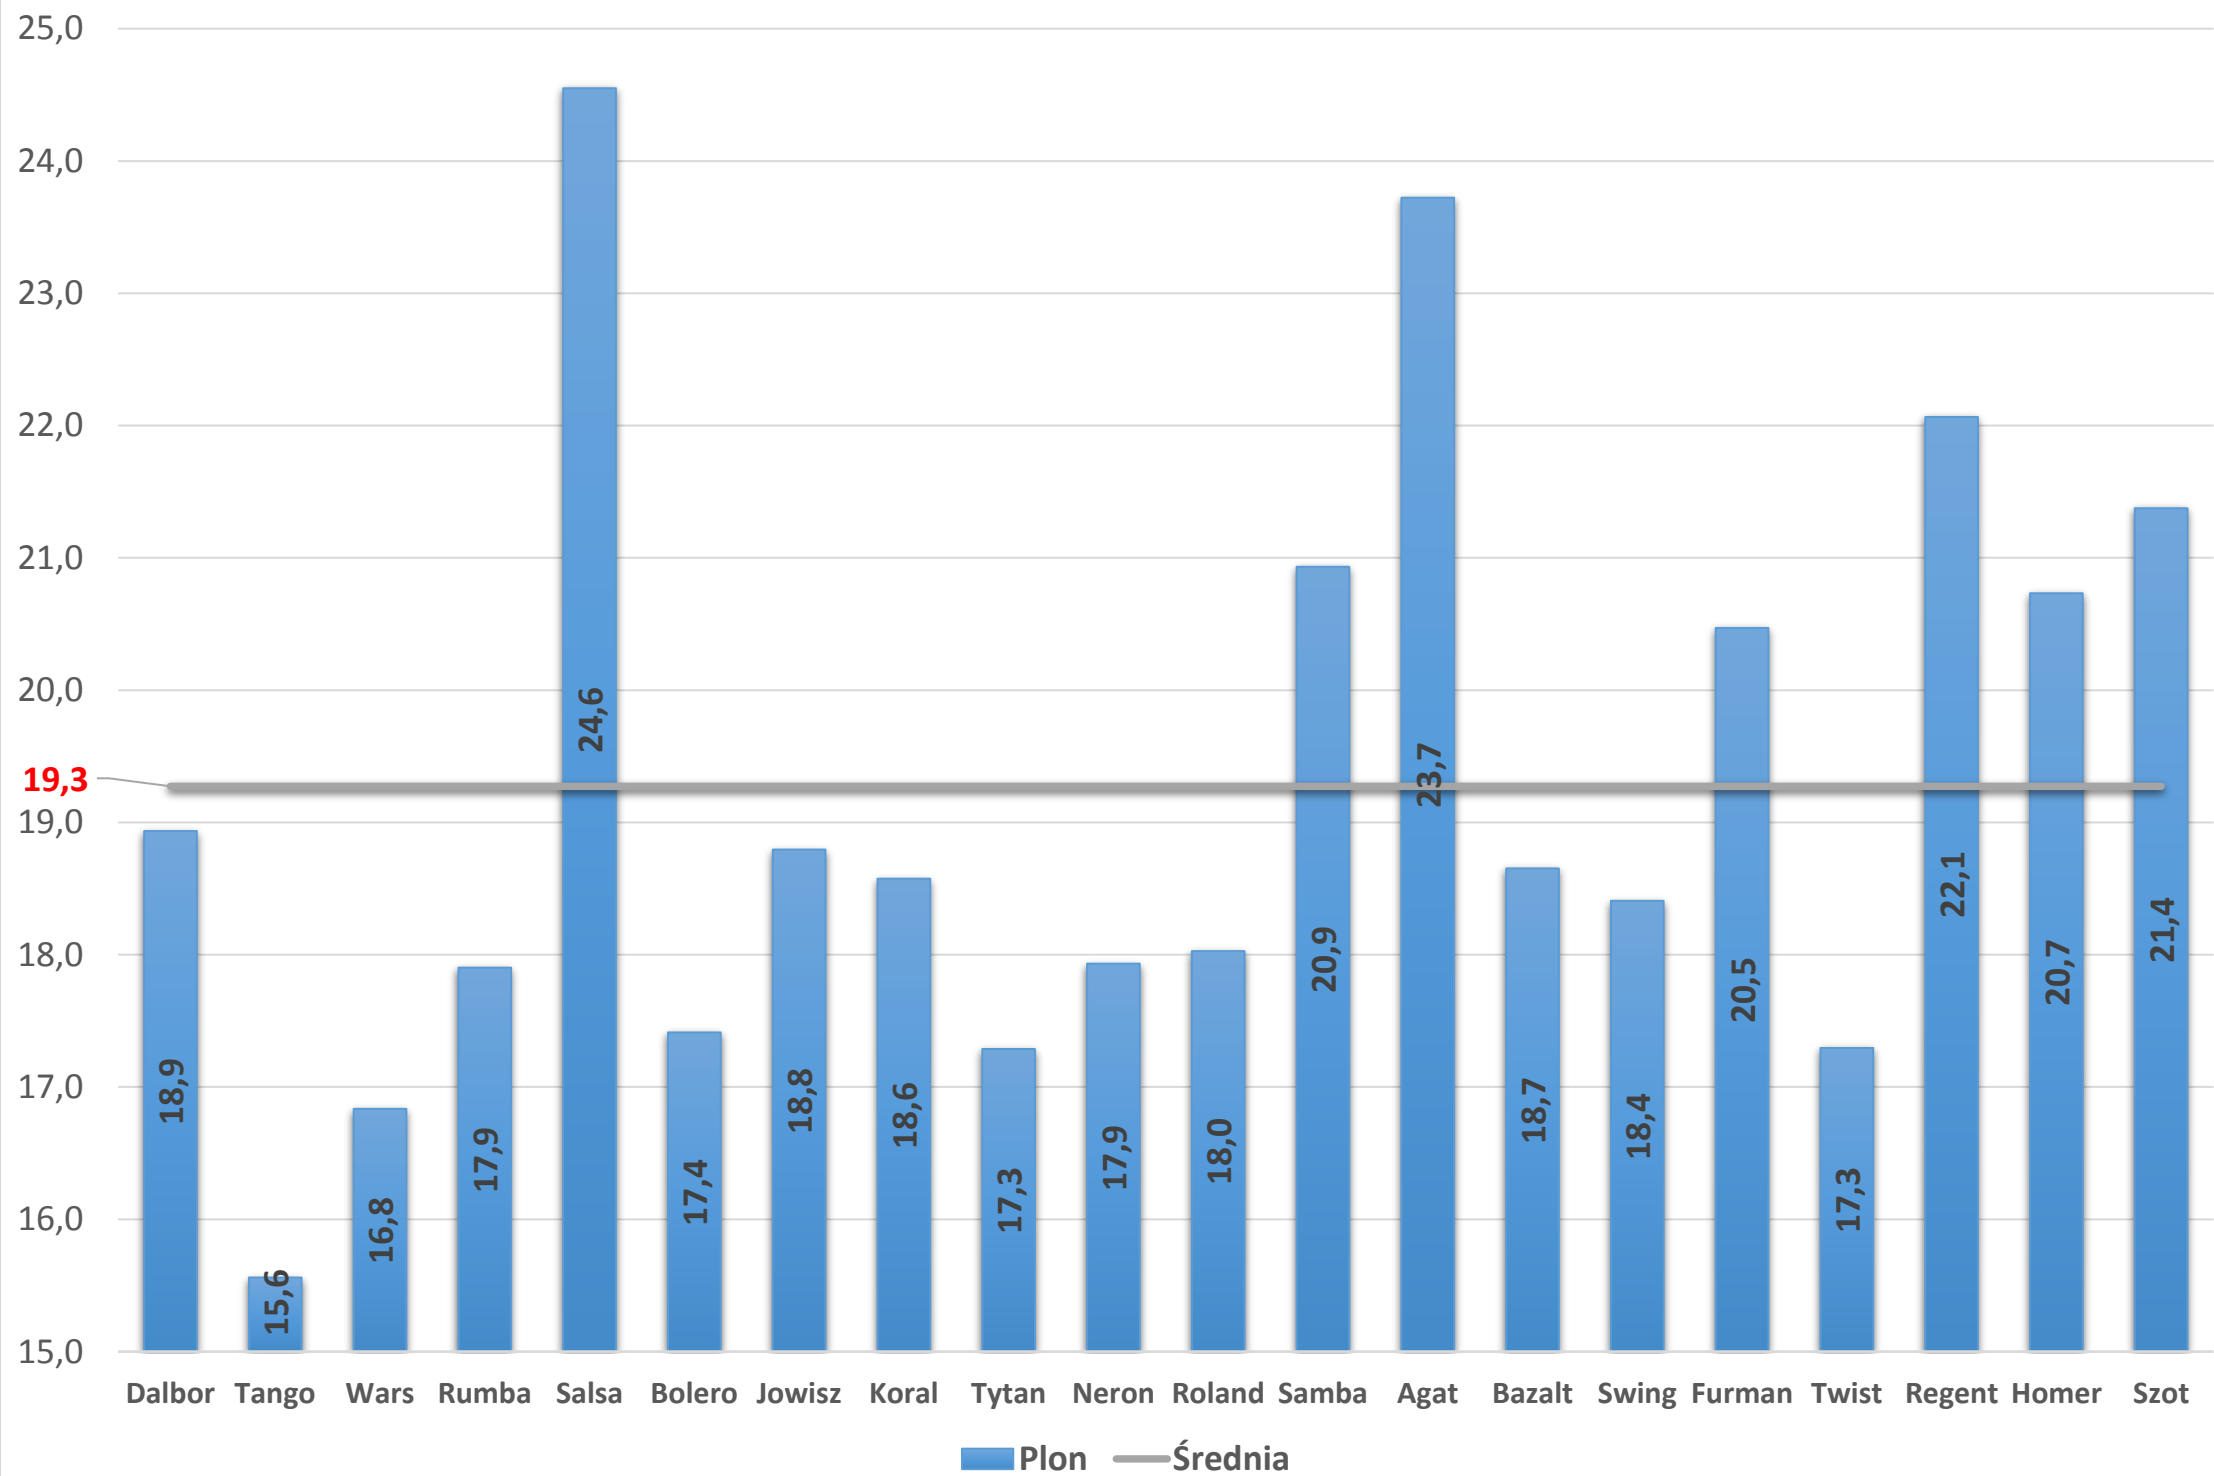

Wydawca: COBORU SDOO Zybiszów

Łubin wąskolistny. Wyniki ogólne doświadczeń. Rok zbioru 2020

Lp.	Odmiana	Tomaszów Bolestawiec ki	Jelenia Góra	Krościna Mała	Tarnów
	Wzorzec [dt/ha]	<u>26,6</u>	<u>18,5</u>	<u>9,0</u>	<u>23,0</u>
1	Dalbor	109	106	94	81
2	Tango	85	78	53	89
3	Wars	92	96	76	80
4	Rumba	94	98	67	98
5	Salsa	98	106	127	178
6	Bolero	92	103	78	83
7	Jowisz	111	102	106	75
8	Koral	102	103	84	90
9	Tytan	92	93	107	77
10	Neron	83	116	79	91
11	Roland	107	95	100	74
12	Samba	84	102	63	160
13	Agat	113	111	105	152
14	Bazalt	104	87	112	90
15	Swing	106	96	92	85
16	Furman	111	115	144	79
17	Twist	98	89	70	89
18	Regent	107	111	172	103
19	Homer	111	96	164	91
20	Szot	102	97	105	134

Wzorzec – średnia dla wszystkich badanych odmian

Łubin wąskolistny.. Plon względny ziarna. Lata zbioru: 2018–2020

Lp.	Odmiana	2018	2019	2020	2018-2020
Wzorzec [dt/ha]		<u>26,6</u>	<u>20,9</u>	<u>19,3</u>	<u>22,3</u>
1	Dalbor	105	108	98	104
2	Tango	119	111	81	104
3	Wars	95	94	87	92
4	Rumba	109	108	93	103
5	Salsa	99	103	127	110
6	Bolero	107	97	90	98
7	Jowisz	89	97	98	95
8	Koral	98	107	96	100
9	Tytan	91	95	90	92
10	Neron	109	102	93	101
11	Roland	101	93	94	96
12	Samba	110	110	109	110
13	Agat	-	116	123	120
14	Bazalt	-	108	97	102
15	Swing	-	112	96	104
16	Furman	-	-	106	-
17	Twist	-	-	90	-
18	Regent	92	76	114	94
19	Homer	-	79	108	93
20	Szot	94	98	111	101
Liczba doświadczeń		3	4	4	11

Wzorzec – średnia dla wszystkich badanych odmian

Łubin wąskolistny. Plon przy wilgotności 15% (dt/ha). Rok zbioru 2020.

Łubin wąskolistny. Plon względny (% wzorca). Rok zbioru 2020.

Lokalizacja punktów doświadczalnych prowadzących doświadczenia PDO w województwie dolnośląskim w roku 2020