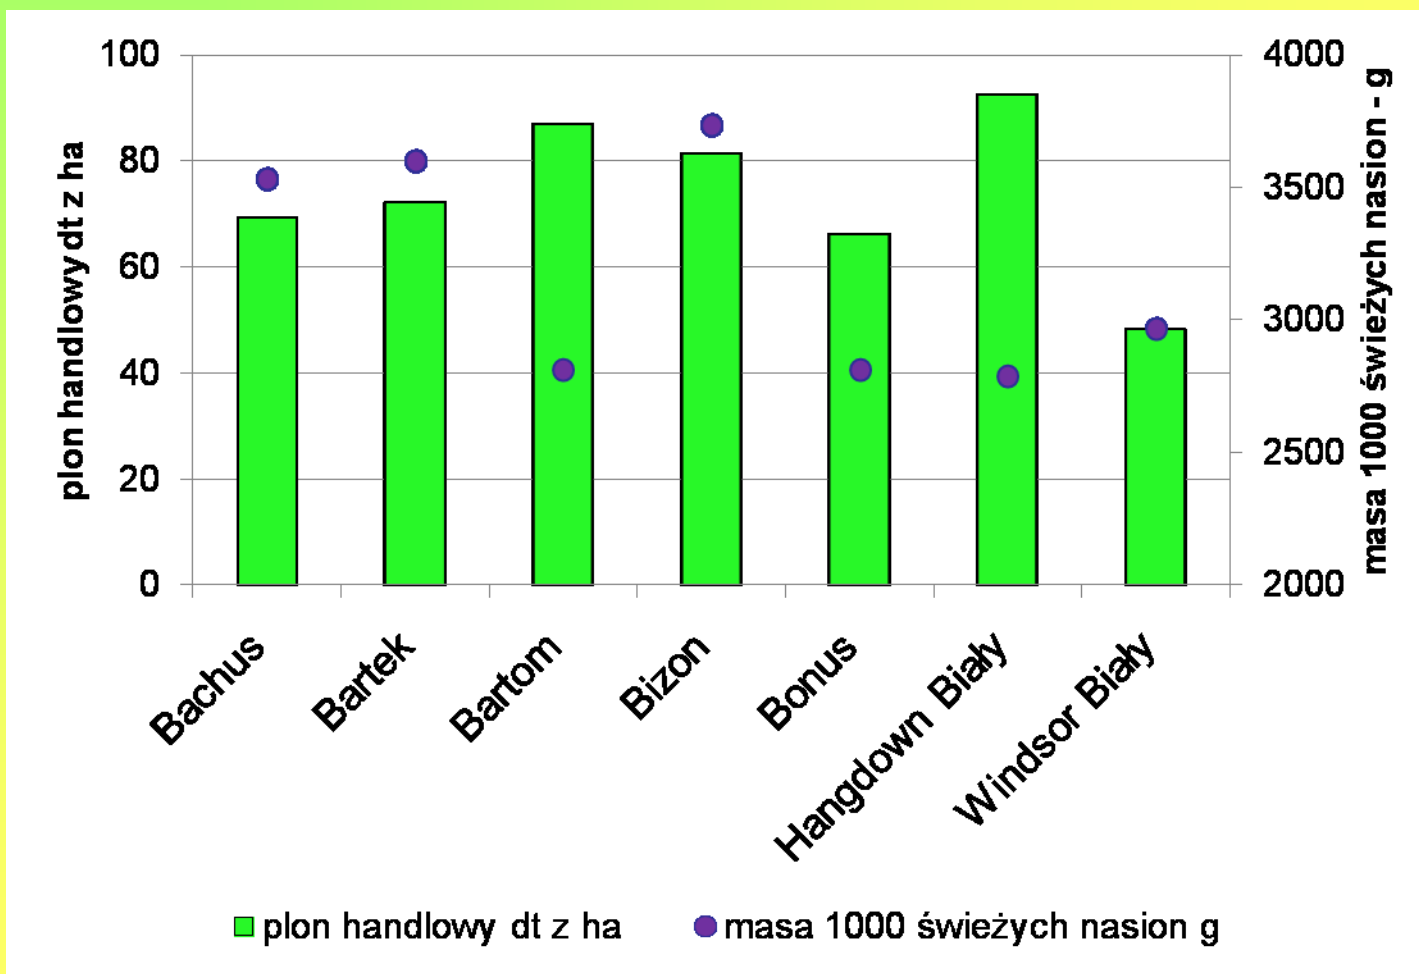

BÓB

*ZDOO MASŁOWICE
ZDOO TARNÓW*

Wyniki testowania odmian
zbiór 2012

ZDOO MASŁOWICE

Odmiana	Hodowca	Plon handlowy świeżych nasion dt z ha	Udział nasion handlowych w plonie ogólnym %	Masa 1000 świeżych nasion - g	Wydajność nasion z zielonej masy roślin %	Liczba dni od siewu do pełni kwitnienia	Liczba dni od siewu do zbioru
Bachus	Spójnia Nochowo	69	94	3534	14,1	51	100
Bartek	Polan Kraków	72	96	3599	12,2	52	103
Bartom	PlantiCo Zielonki	87	94	2812	17,7	50	103
Bizon	PlantiCo Zielonki	82	90	3733	14,8	49	100
Bonus	Spójnia Nochowo	66	94	2813	12,6	50	97
Hangdown Biały	HR Snowidza	93	95	2787	15,3	51	97
Windsor Biały	Polan Kraków	48	84	2965	8,3	50	96

ZDOO MASŁOWICE - PLONOWANIE ODMIAN

ZDOO TARNÓW

Odmiana	Hodowca	Plon handlowy świeżych nasion dt z ha	Udział nasion handlowych w plonie ogólnym %	Masa 1000 świeżych nasion - g	Wydajność nasion z zielonej masy roślin %	Liczba dni od siewu do pełni kwitnienia	Liczba dni od siewu do zbioru
Bachus	Spójnia Nochowo	76	94	3850	18,7	54	98
Bartek	Polan Kraków	78	94	3650	16,8	54	98
Bartom	PlantiCo Zielonki	76	95	2950	18,2	51	97
Bizon	PlantiCo Zielonki	98	92	3950	19,8	51	98
Bonus	Spójnia Nochowo	74	96	3350	17,4	51	97
Hangdown Biały	HR Snowidza	105	94	3350	20,7	54	96
Windsor Biały	Polan Kraków	93	95	3700	18,7	51	96

ZDOO TARNÓW - PLONOWANIE ODMIAN