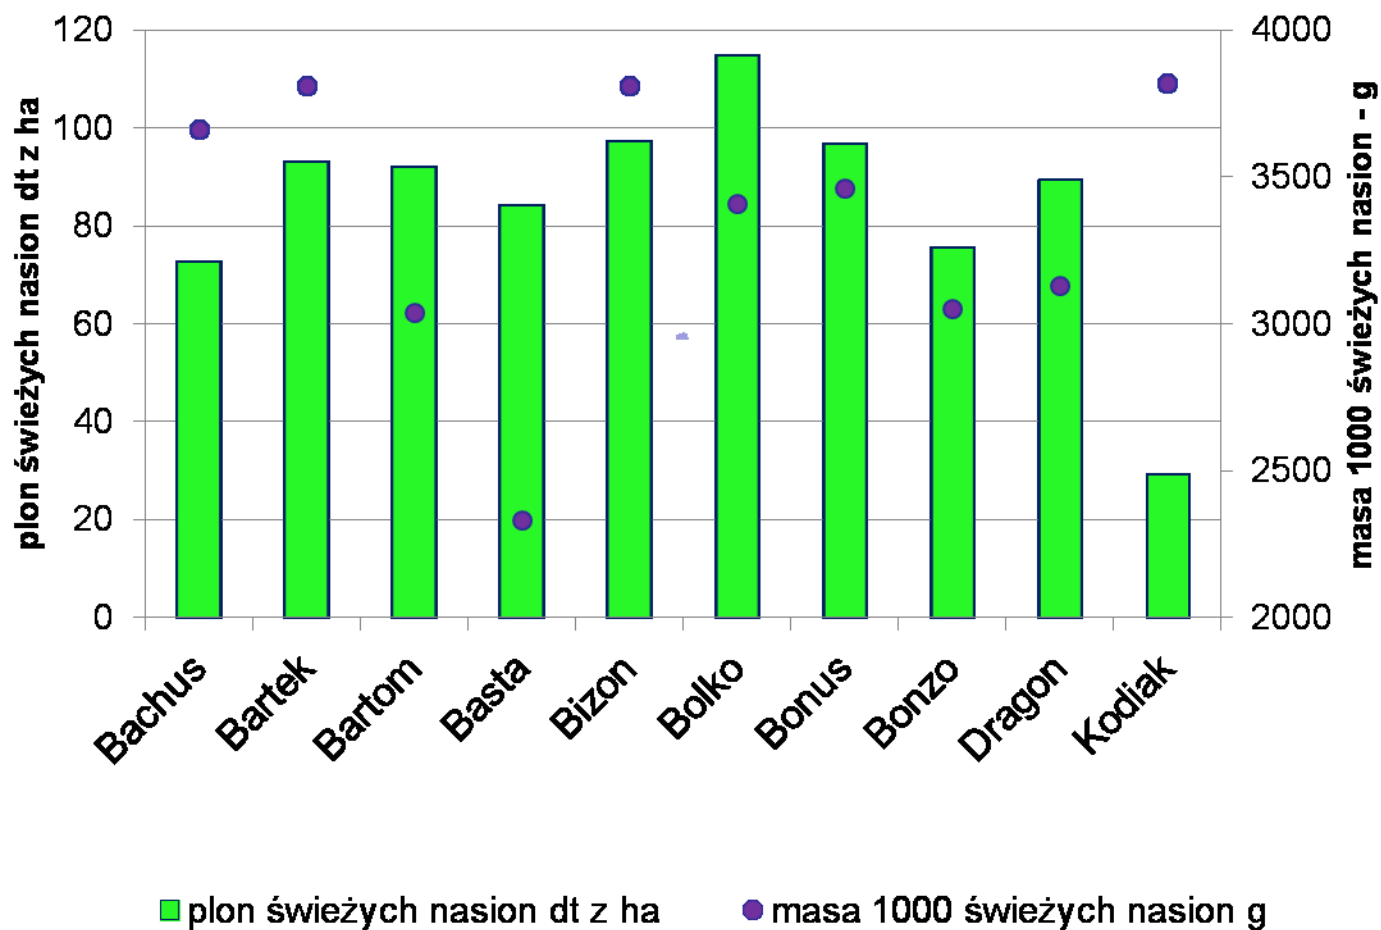

BÓB

*ZDOO MASŁOWICE
ZDOO TARNÓW*

Wyniki testowania odmian
zbiór 2011

ZDOO MASŁOWICE

Odmiana	Hodowca	Plon ogólny świeżych nasion dt z ha	Liczba strąków handlowych na roślinie	Masa 1000 świeżych nasion - g	Wydajność nasion z zielonej masy roślin %	Liczba dni od siewu do pełni kwitnienia	Liczba dni od siewu do zbioru
Bachus	Spójnia Nochowo	73	4	3660	15,8	48	92
Bartek	Polan Kraków	93	5	3810	15,5	48	95
Bartom	PlantiCo Zielonki	92	7	3040	16,4	48	92
Basta	Spójnia Nochowo	84	5	2330	17,0	47	91
Bizon	PlantiCo Zielonki	97	5	3810	18,7	48	91
Bolko	HR Snowidza	115	6	3410	21,1	48	95
Bonus	Spójnia Nochowo	97	5	3460	17,1	47	95
Bonzo	PNOS Ożarów	76	6	3050	13,6	50	92
Dragon	PNOS Ożarów	89	5	3130	14,8	48	92
Kodiak	Hortag Seed	29	4	3820	6,8	60	97

ZDOO MASŁOWICE - PLONOWANIE ODMIAN

ZDOO TARNÓW

Odmiana	Hodowca	Plon ogólny świeżych nasion dt z ha	Liczba strąków handlowych na roślinie	Masa 1000 świeżych nasion - g	Wydajność nasion z zielonej masy roślin %	Liczba dni od siewu do pełni kwitnienia	Liczba dni od siewu do zbioru
Bachus	Spójnia Nochowo	72	4	2870	17,6	55	91
Bartek	Polan Kraków	74	5	2557	17,1	56	91
Bartom	PlantiCo Zielonki	62	5	1749	19,8	55	86
Basta	Spójnia Nochowo	70	6	2072	21,8	56	93
Bizon	PlantiCo Zielonki	66	4	2889	19,3	55	86
Bolko	HR Snowidza	67	6	1964	19,7	55	86
Bonus	Spójnia Nochowo	61	4	2151	21,5	55	86
Bonzo	PNOS Ożarów	53	5	3030	18,9	57	87
Dragon	PNOS Ożarów	56	5	2266	17,6	56	87
Kodiak	Hortag Seed	45	3	2613	17,0	60	93

ZDOO TARNÓW - PLONOWANIE ODMIAN